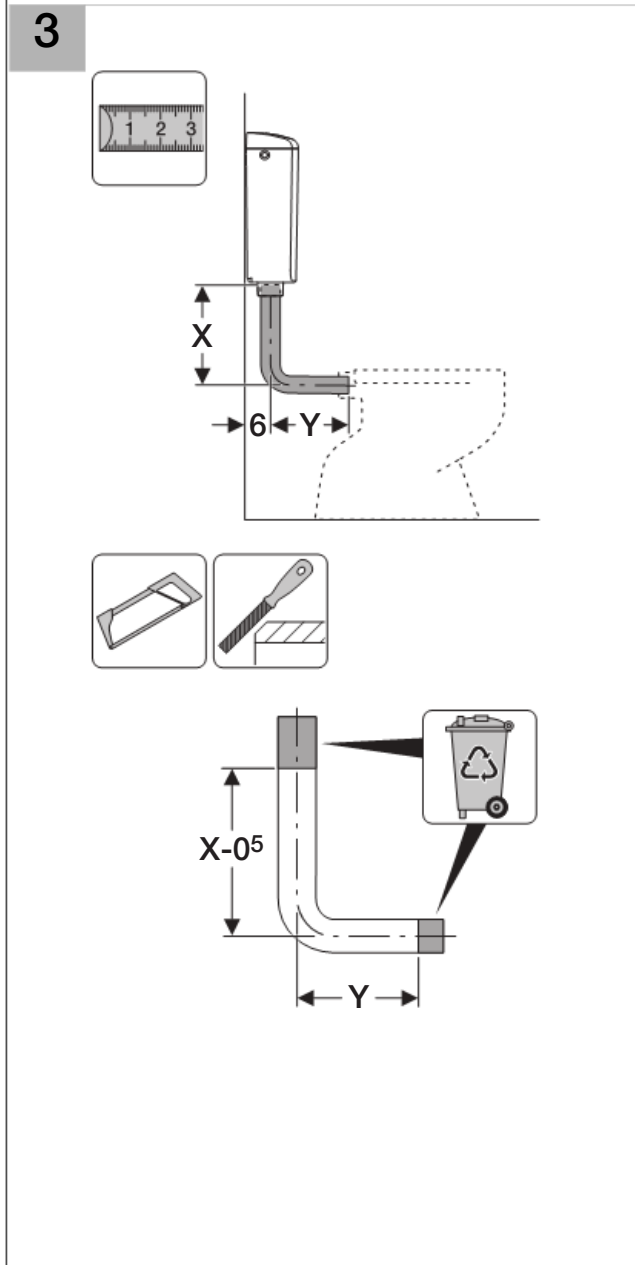

AP110

7

8

Geberit International AG
 Schachenstrasse 77
 CH-8645 Jona
 www.geberit.com
 dokumentation@geberit.com