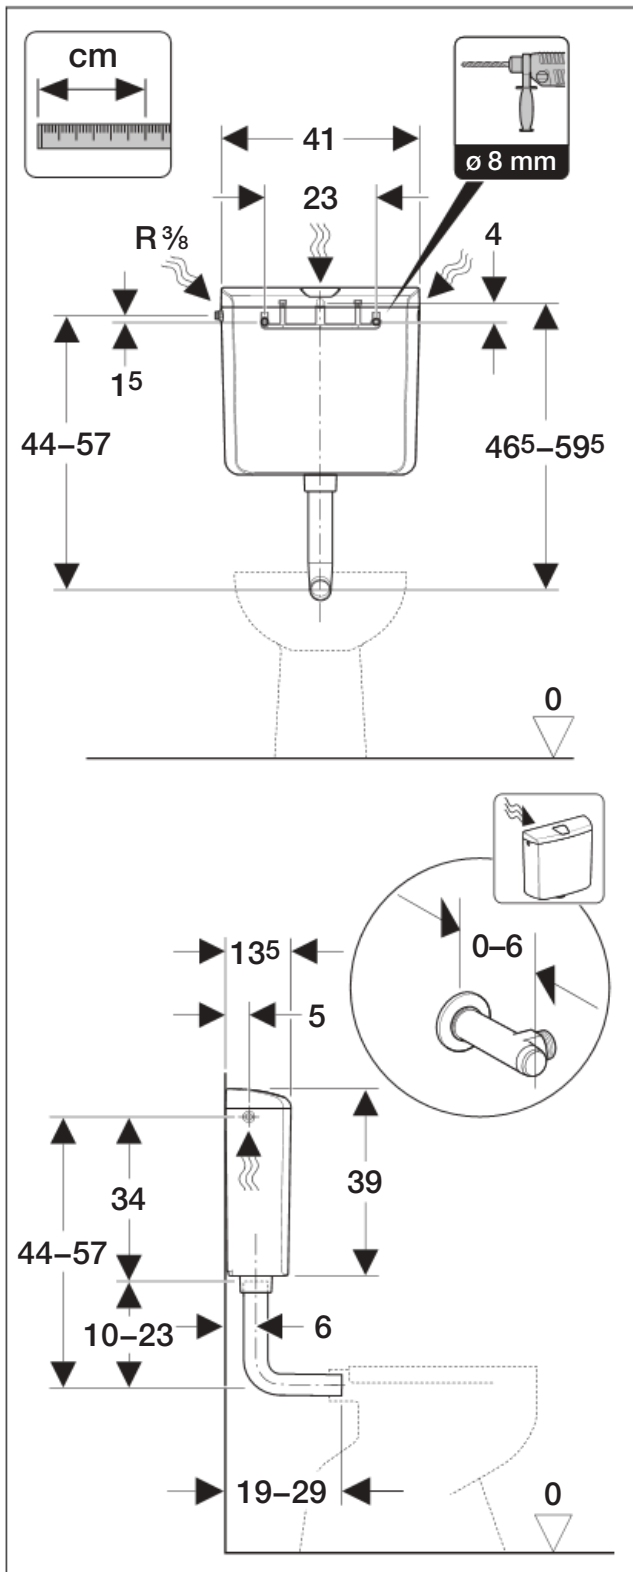

AP110

7

8

Geberit International AG
 Schachenstrasse 77
 CH-8645 Jona
 www.geberit.com
 dokumentation@geberit.com