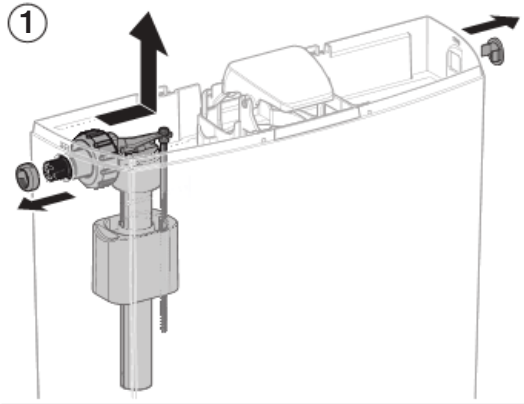

AP110

7

8

Geberit International AG
 Schachenstrasse 77
 CH-8645 Jona
 www.geberit.com
 dokumentation@geberit.com