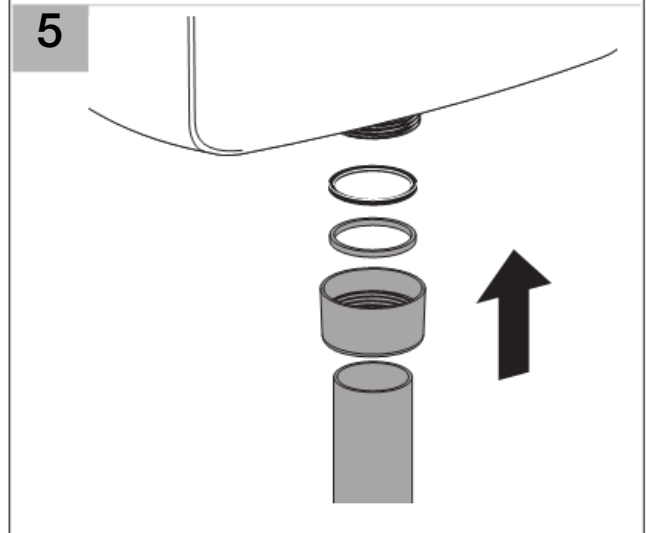

AP110

7

8

Geberit International AG
 Schachenstrasse 77
 CH-8645 Jona
 www.geberit.com
 dokumentation@geberit.com