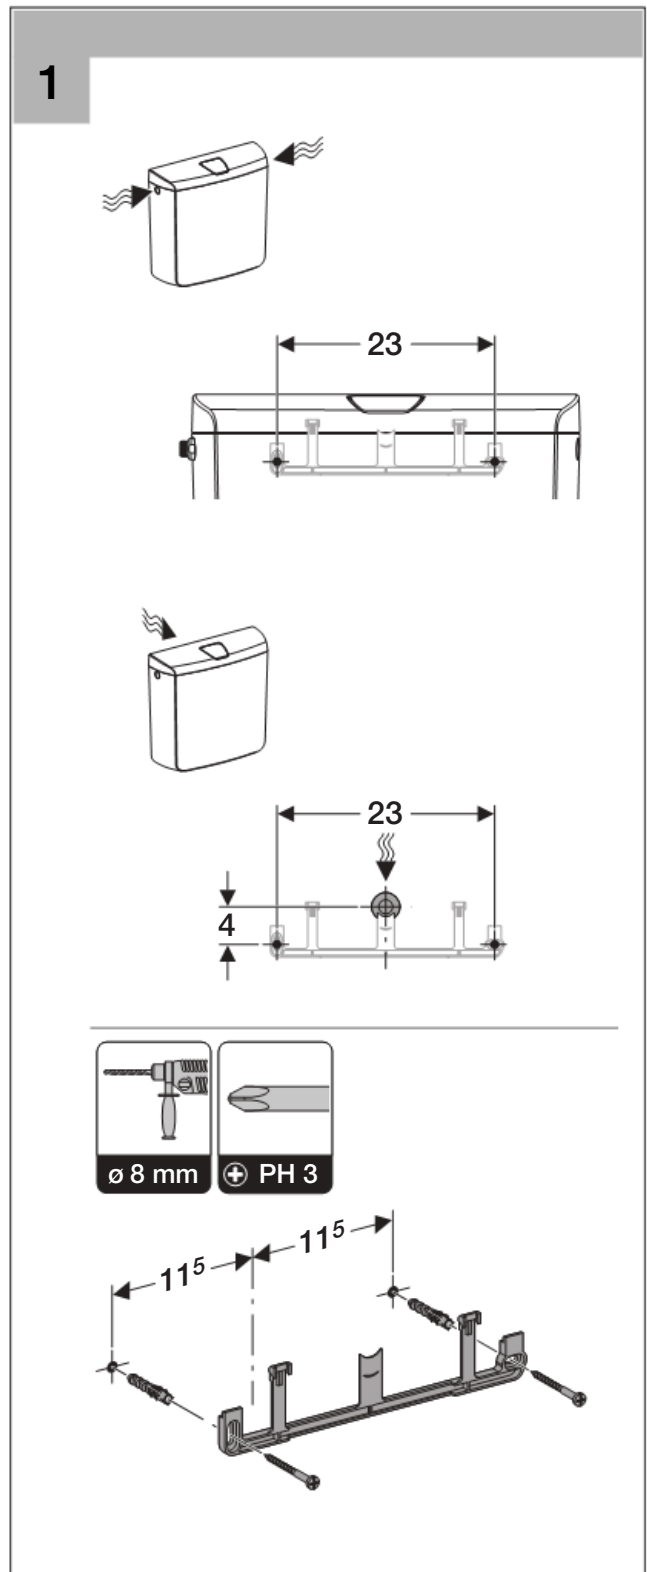

AP110

7

8

Geberit International AG
 Schachenstrasse 77
 CH-8645 Jona
 www.geberit.com
 dokumentation@geberit.com