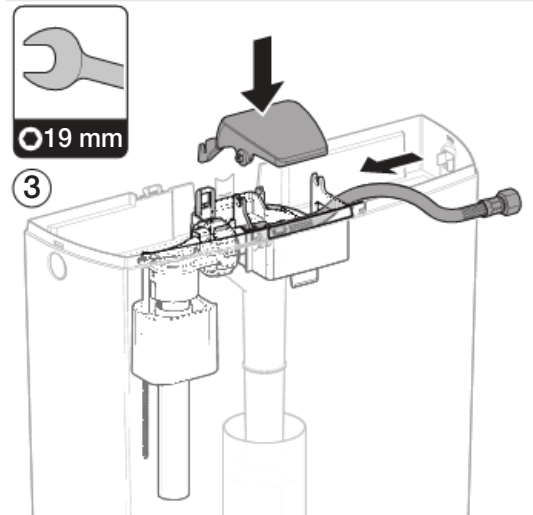

AP110

7

8

Geberit International AG
 Schachenstrasse 77
 CH-8645 Jona
 www.geberit.com
 dokumentation@geberit.com