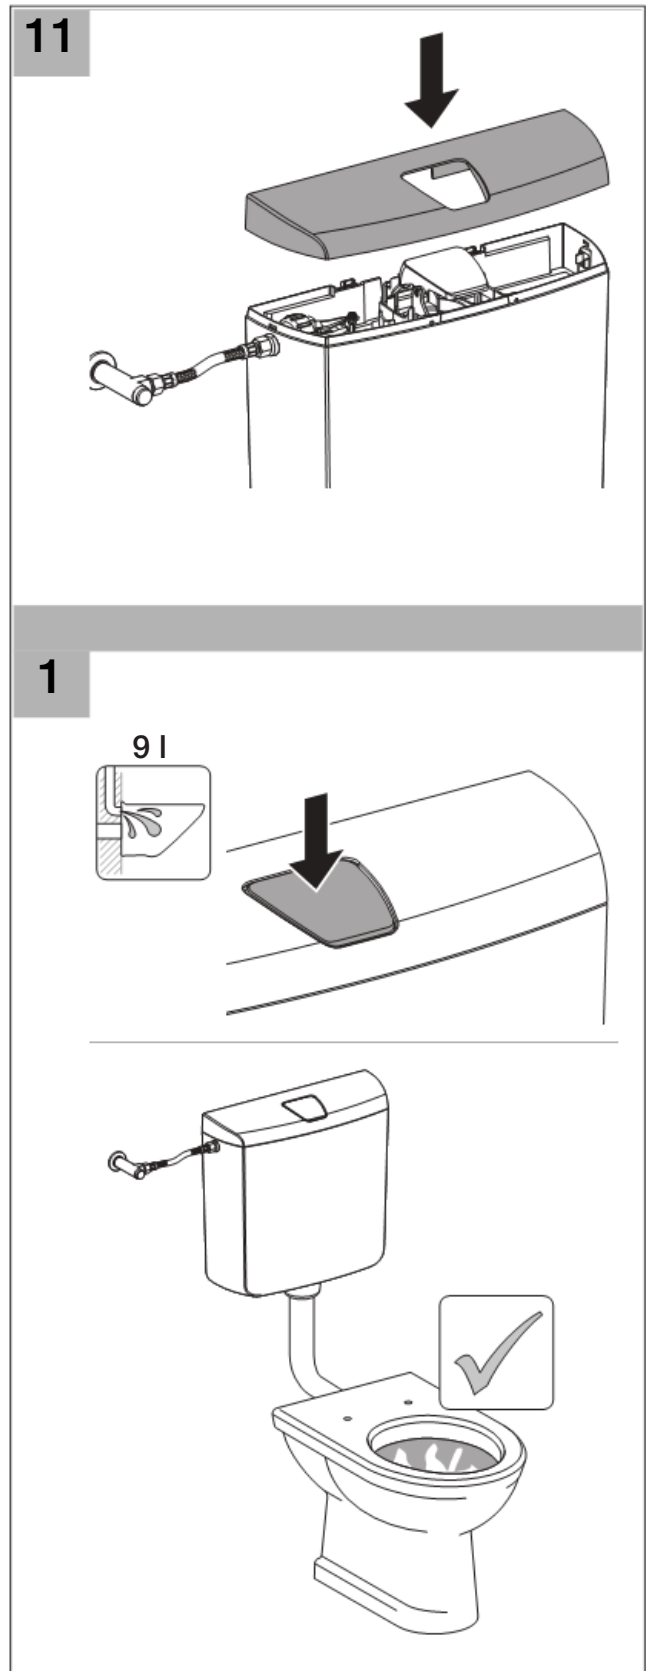

AP110

7

8

Geberit International AG
 Schachenstrasse 77
 CH-8645 Jona
 www.geberit.com
 dokumentation@geberit.com