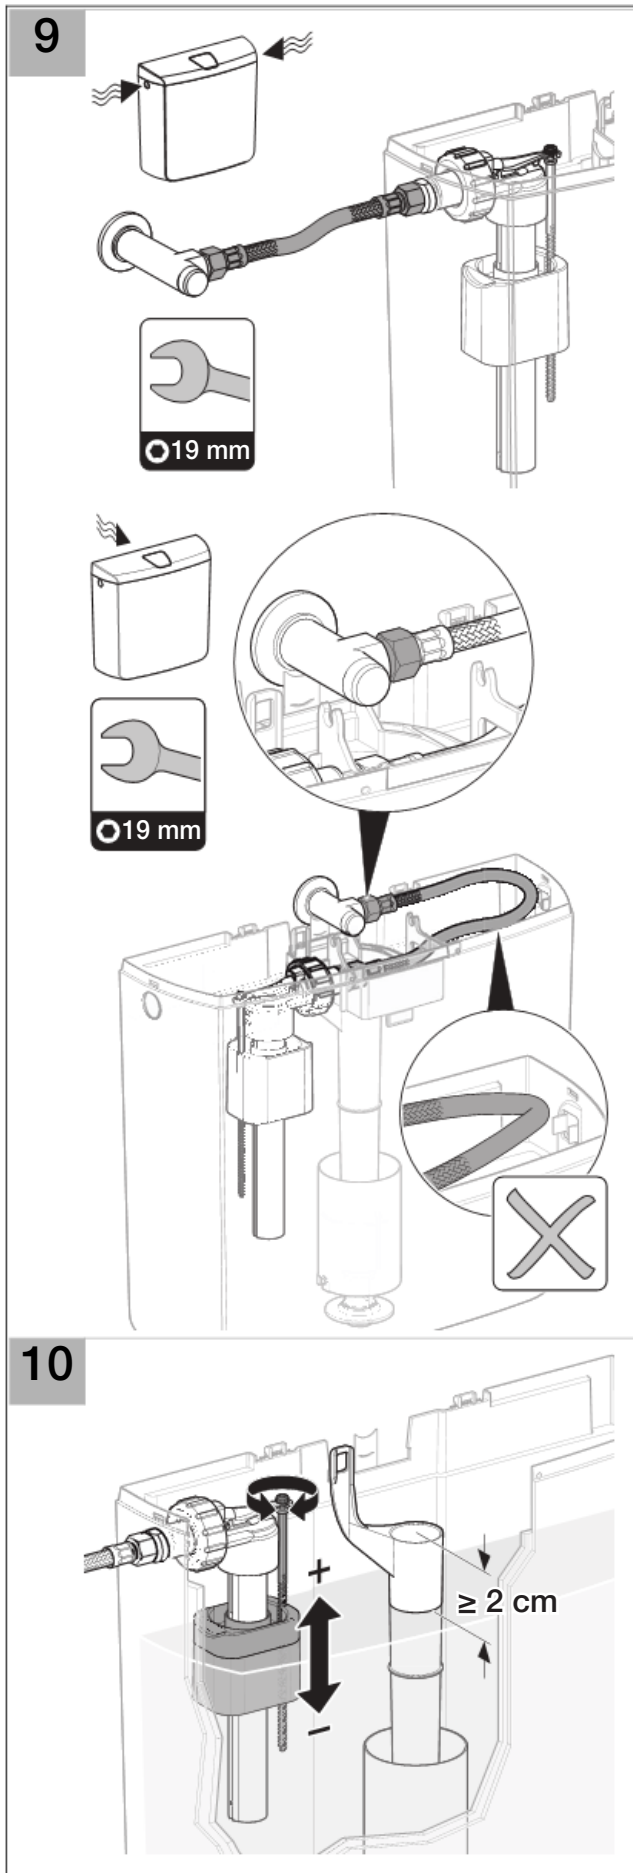

AP110

7

8

Geberit International AG
 Schachenstrasse 77
 CH-8645 Jona
 www.geberit.com
 dokumentation@geberit.com