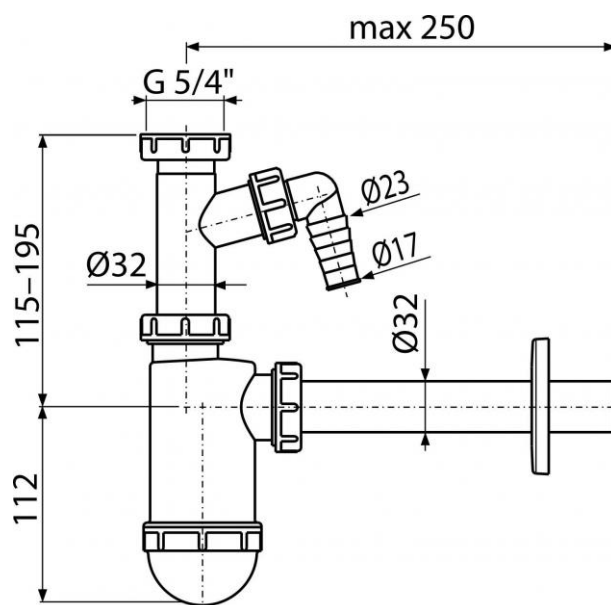

A430P

Sifon umyvadlový Ø32 s přípojkou a převlečnou maticí 5/4"

Použití:

Pro umyvadlo

Vlastnosti:

- Napojení na odpadní trubku Ø32 mm
- S přípojkou pro pračku nebo myčku nádobí
- Materiál: polypropylen

Normy:

ČSN EN 274

Rozsah dodávky:

- Tělo sifonu s přípojkou
- Rozeta plastová
- Matice pro připojení umyvadlové výpusti 5/4"

Objednací číslo:

Kód	EAN
A430P	8594045937008

A430P

Sifon umyvadlový Ø32 s přípojkou a převlečnou maticí 5/4"

Technické parametry:

- Zápachová uzávěra 58 mm
- Průtok 38 l/min
- Tepelný atest 95 °C
- Přípojka na hadici 17-23 mm

Záruka:

2/3 let

Související výrobky:

A31, A32, A39, A390, A391, A392, A393, A394, A395, A396, A439, P066, Z0004-ND

Náhradní díly:

P 050 ND, P 061, P0048-ND, S 003 ND, S 007 ND, S 008 ND, S 336 ND, S 442 ND, S 515 ND

Hmotnost (kus)	0,2504 kg
Hmotnost (balení)	6,26 kg
Hmotnost (paleta)	195,28 kg
Rozměr (kus)	--- mm
Rozměr (balení)	590x240x390 mm
Množství (balení)	25 ks
Množství (paleta)	700 ks