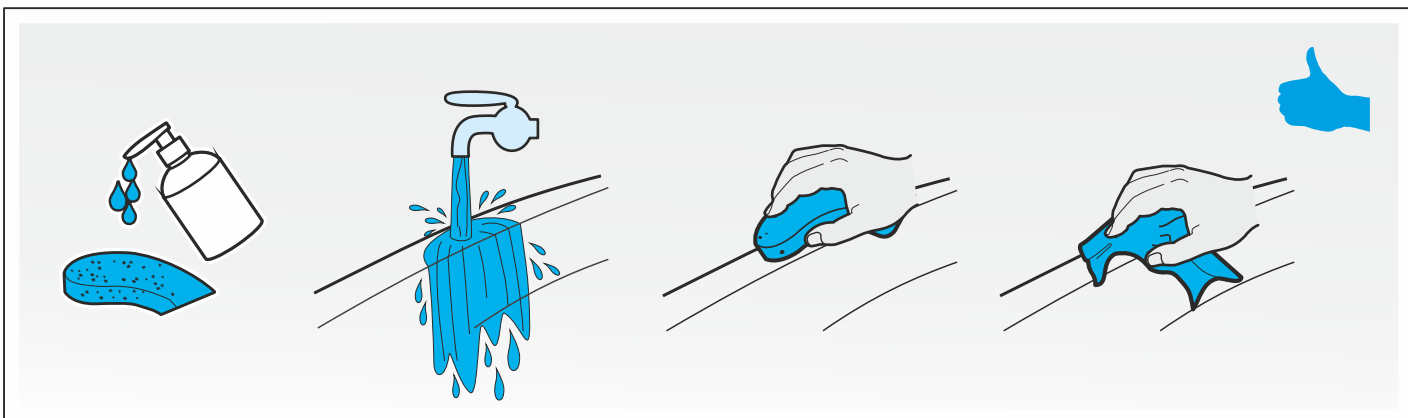

JIKA

LAUFEN CZ s.r.o.
V Túních 3/1637
120 00 Praha 2
Česká republika
Fax: +420/296 337 713
e-mail: galerie@cz.laufen.com
www.jika.cz