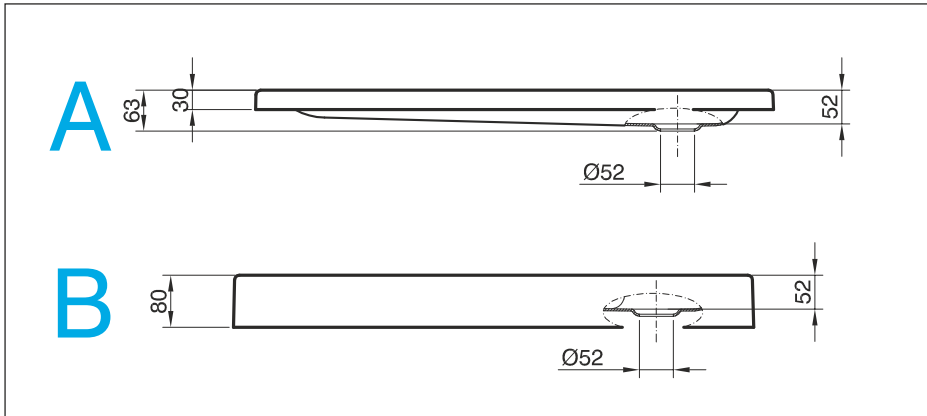

JIKA

DEEP by JIKA

- 2.1182.1.000.000.1 - 800x800x80 mm
- 2.1182.2.000.000.1 - 900x900x80 mm
- 2.1182.3.000.000.1 - 1000x1000x80 mm
- 2.1183.1.000.000.1 - 800x800x63 mm
- 2.1183.2.000.000.1 - 900x900x63 mm
- 2.1183.3.000.000.1 - 1000x1000x63 mm
- 2.1382.1.000.000.1 - 800x800x80 mm, radius 550 mm
- 2.1382.2.000.000.1 - 900x900x80 mm, radius 550 mm
- 2.1382.3.000.000.1 - 1000x1000x80 mm, radius 550 mm
- 2.1383.1.000.000.1 - 800x800x63 mm, radius 550 mm
- 2.1383.2.000.000.1 - 900x900x63 mm, radius 550 mm
- 2.1383.3.000.000.1 - 1000x1000x63 mm, radius 550 mm

2.9482.4.xxx.000.1 2.9555.6.000.000.1