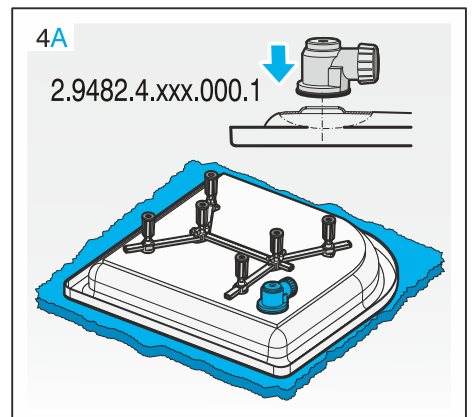

JIKA

DEEP by JIKA

- 2.1182.1.000.000.1 - 800x800x80 mm
- 2.1182.2.000.000.1 - 900x900x80 mm
- 2.1182.3.000.000.1 - 1000x1000x80 mm
- 2.1183.1.000.000.1 - 800x800x63 mm
- 2.1183.2.000.000.1 - 900x900x63 mm
- 2.1183.3.000.000.1 - 1000x1000x63 mm
- 2.1382.1.000.000.1 - 800x800x80 mm, radius 550 mm
- 2.1382.2.000.000.1 - 900x900x80 mm, radius 550 mm
- 2.1382.3.000.000.1 - 1000x1000x80 mm, radius 550 mm
- 2.1383.1.000.000.1 - 800x800x63 mm, radius 550 mm
- 2.1383.2.000.000.1 - 900x900x63 mm, radius 550 mm
- 2.1383.3.000.000.1 - 1000x1000x63 mm, radius 550 mm

2.9482.4.xxx.000.1 2.9555.6.000.000.1