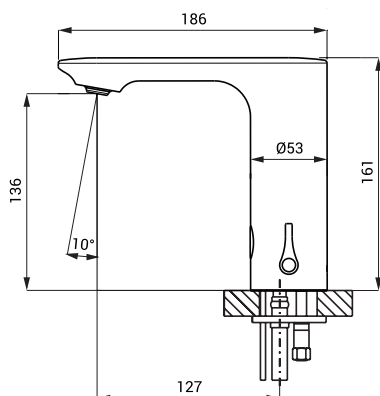

## Rozměry

### Vstup vody

- vnější závit G 1/2"