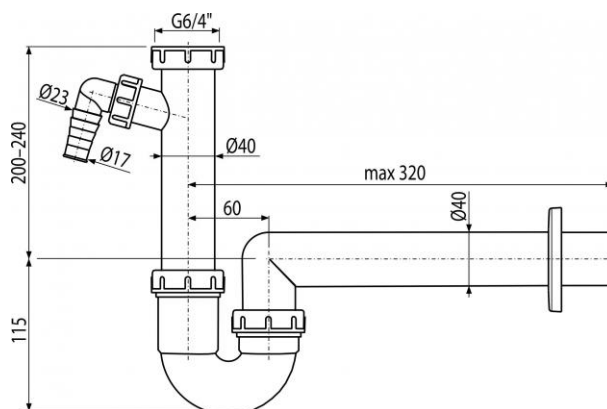

A81-DN40

Sifon trubkový s převlečnou maticí 6/4" a přípojkou

Použití:

Pro dřez

Vlastnosti:

- Napojení na odpadní trubku Ø40 mm
- S přípojkou pro pračku nebo myčku nádobí
- Materiál: polypropylen

Normy:

ČSN EN 274

Rozsah dodávky:

- Tělo sifonu s přípojkou
- Matice pro připojení dřezové výpusti 6/4"
- Rozeta plastová

Objednací číslo:

Kód	EAN
A81-DN40	8594045935462