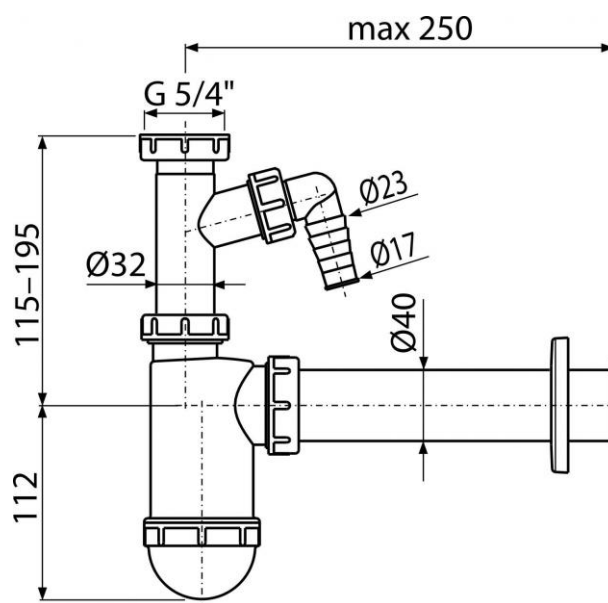

A43P

Sifon umyvadlový Ø40 s přípojkou a převlečnou maticí 5/4"

Použití:

Pro umyvadlo

Vlastnosti:

- Napojení na odpadní trubku Ø40 mm
- S přípojkou pro pračku nebo myčku nádobí
- Materiál: polypropylen

Normy:

ČSN EN 274

Rozsah dodávky:

- Tělo sifonu s přípojkou
- Rozeta plastová
- Matice pro připojení umyvadlové výpusti 5/4"

Objednací číslo:

Kód	EAN
A43P	8594045933543

A43P

Sifon umyvadlový Ø40 s přípojkou a převlečnou maticí 5/4"

Technické parametry:

- Zápachová uzávěra 58 mm
- Průtok 38 l/min
- Tepelný atest 95 °C
- Přípojka na hadici 17-23 mm

Záruka:

2/3 let

Související výrobky:

A31, A32, A39, A390, A391, A392, A393, A394, A395, A396, A439, P066, S0156-ND

Náhradní díly:

P 050 ND, P0048-ND, P046, S 003 ND, S 004 ND, S 007 ND, S 009 ND, S 336 ND, S 442 ND, S 515 ND, S 516 ND

Hmotnost (kus)	0,2763 kg
Hmotnost (balení)	6,9075 kg
Hmotnost (paleta)	213,41 kg
Rozměr (kus)	230x150x70 mm
Rozměr (balení)	590x240x390 mm
Množství (balení)	25 ks
Množství (paleta)	700 ks