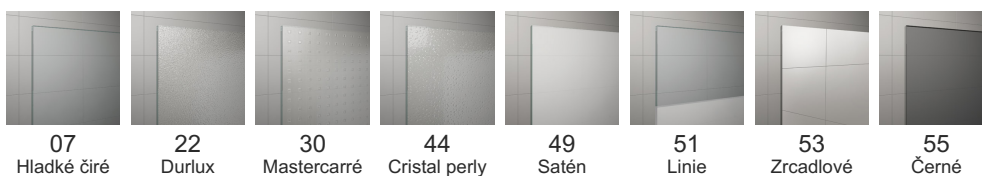

PRODUKTOVÝ LIST PLSE2

ZÁKLADNÍ INFORMACE

Typová řada	PUR LIGHT S
Typ	PLSE2

DETAILNÍ INFORMACE

Čtvrtekruh	PLSE2
Dostupné standardní šířky	700, 750, 800, 900, 1000, 1200 mm
Standardní výška	2000 mm
Maximální atypická šířka	1600 mm
Maximální atypická výška	2000 mm
Dostupné varianty skel	07,22,30,44,49,51,53,55
Dostupné barvy profilů	04,50
Cena od	18660 Kč

PLSE2

DOSTUPNÉ VARIANTY SKEL

DOSTUPNÉ BARVY PROFILŮ