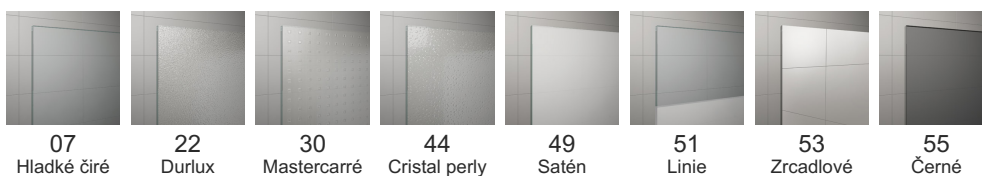

PRODUKTOVÝ LIST PUE2P

ZÁKLADNÍ INFORMACE

Typová řada	PUR
Typ	PUE2P

DETAILNÍ INFORMACE

Čtvrtekruh	PUE2P
Dostupné standardní šířky	750, 800, 900, 1000, 1200 mm
Standardní výška	2000 mm
Maximální atypická šířka	1200 mm
Maximální atypická výška	2000 mm
Dostupné varianty skel	07,22,30,44,49,51,53,55
Dostupné barvy profilů	10

PUE2P

DOSTUPNÉ VARIANTY SKEL

DOSTUPNÉ BARVY PROFILŮ

10
Chrom