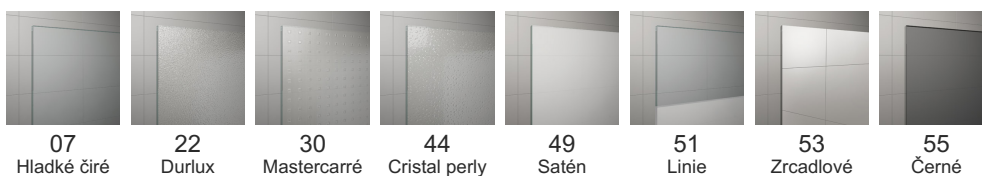

PRODUKTOVÝ LIST PU31P

ZÁKLADNÍ INFORMACE

Typová řada	PUR
Typ	PU31P

DETAILNÍ INFORMACE

Dveře v nice	PU31P
Dostupné standardní šířky	900, 1000, 1200, 1400 mm
Standardní výška	2000 mm
Maximální atypická šířka	2000 mm
Maximální atypická výška	2000 mm
Dostupné varianty skel	07,22,30,44,49,51,53,55
Dostupné barvy profilů	10
Cena od	22710 Kč

PU31P

DOSTUPNÉ VARIANTY SKEL

DOSTUPNÉ BARVY PROFILŮ

10
Chrom