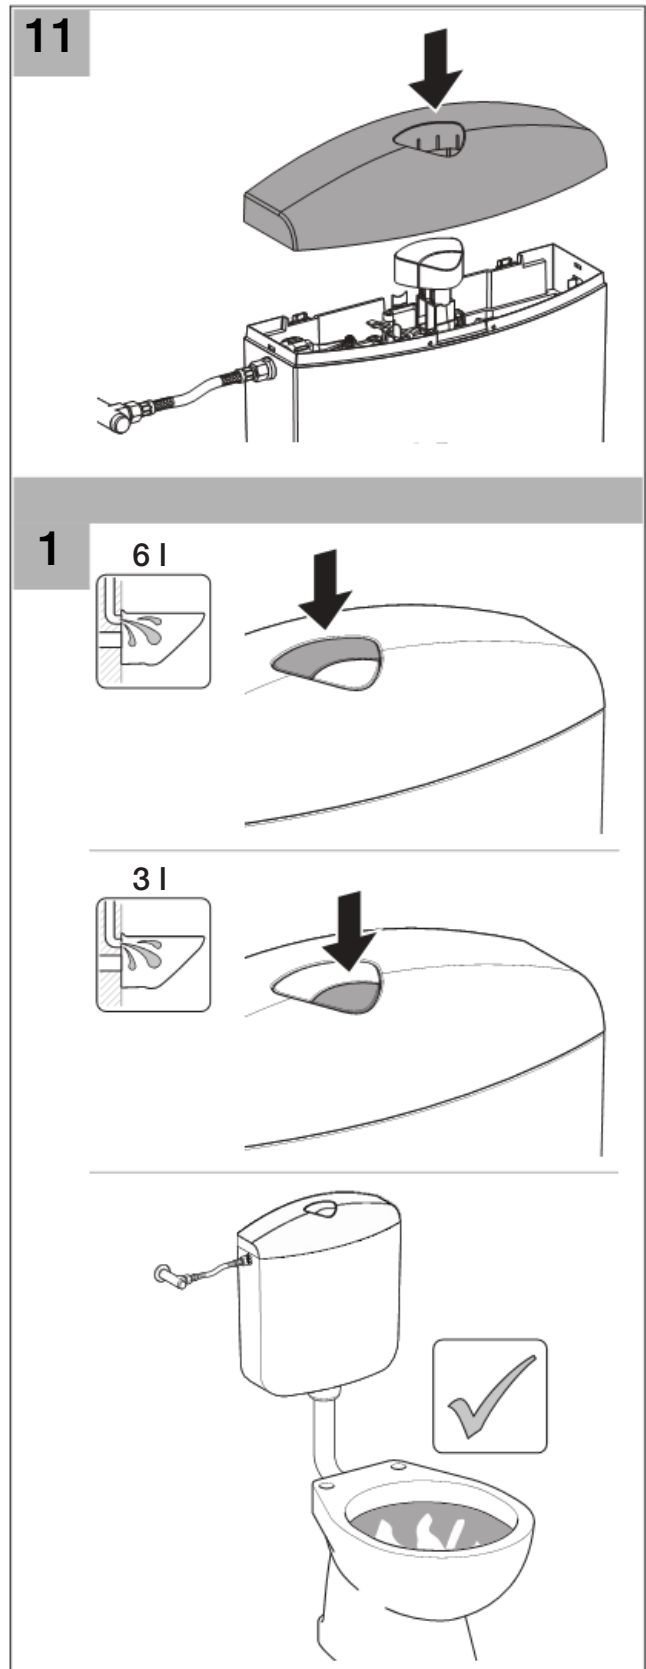

AP117

2

3

4

5

6

Geberit International AG  
 Schachenstrasse 77  
 CH-8645 Jona  
 www.geberit.com  
 dokumentation@geberit.com