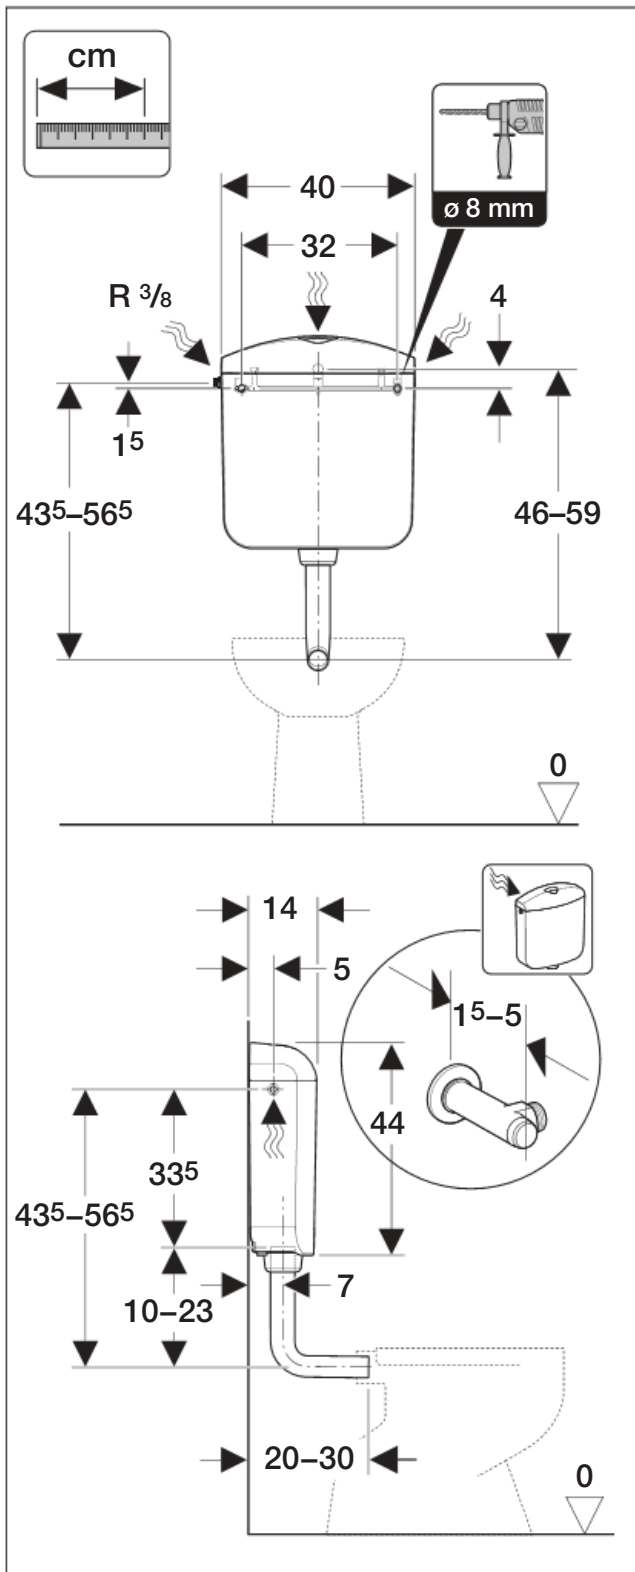

AP117

2

3

4

5

6

Geberit International AG  
 Schachenstrasse 77  
 CH-8645 Jona  
 www.geberit.com  
 dokumentation@geberit.com