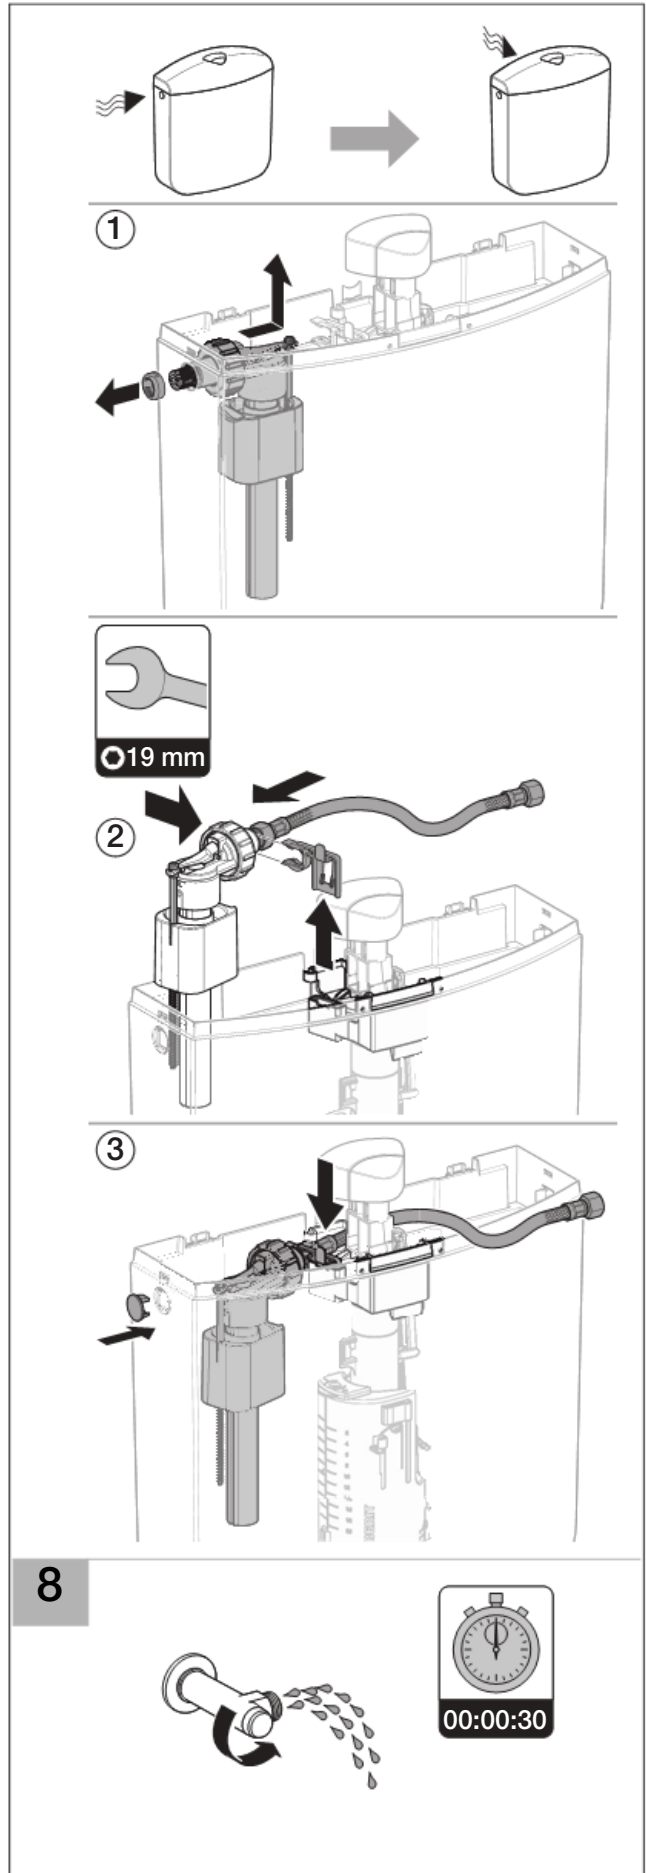

AP117

2

3

4

5

6

Geberit International AG  
 Schachenstrasse 77  
 CH-8645 Jona  
 www.geberit.com  
 dokumentation@geberit.com