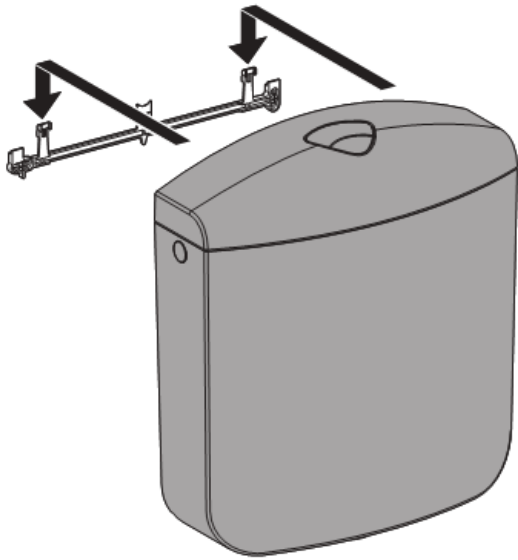

AP117

2

3

4

5

6

Geberit International AG  
 Schachenstrasse 77  
 CH-8645 Jona  
 www.geberit.com  
 dokumentation@geberit.com