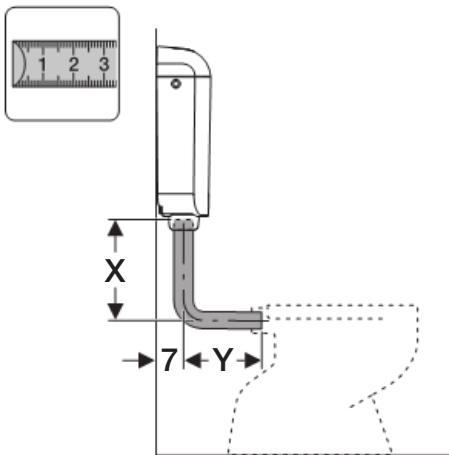

AP117

2

3

4

5

6

Geberit International AG  
 Schachenstrasse 77  
 CH-8645 Jona  
 www.geberit.com  
 dokumentation@geberit.com