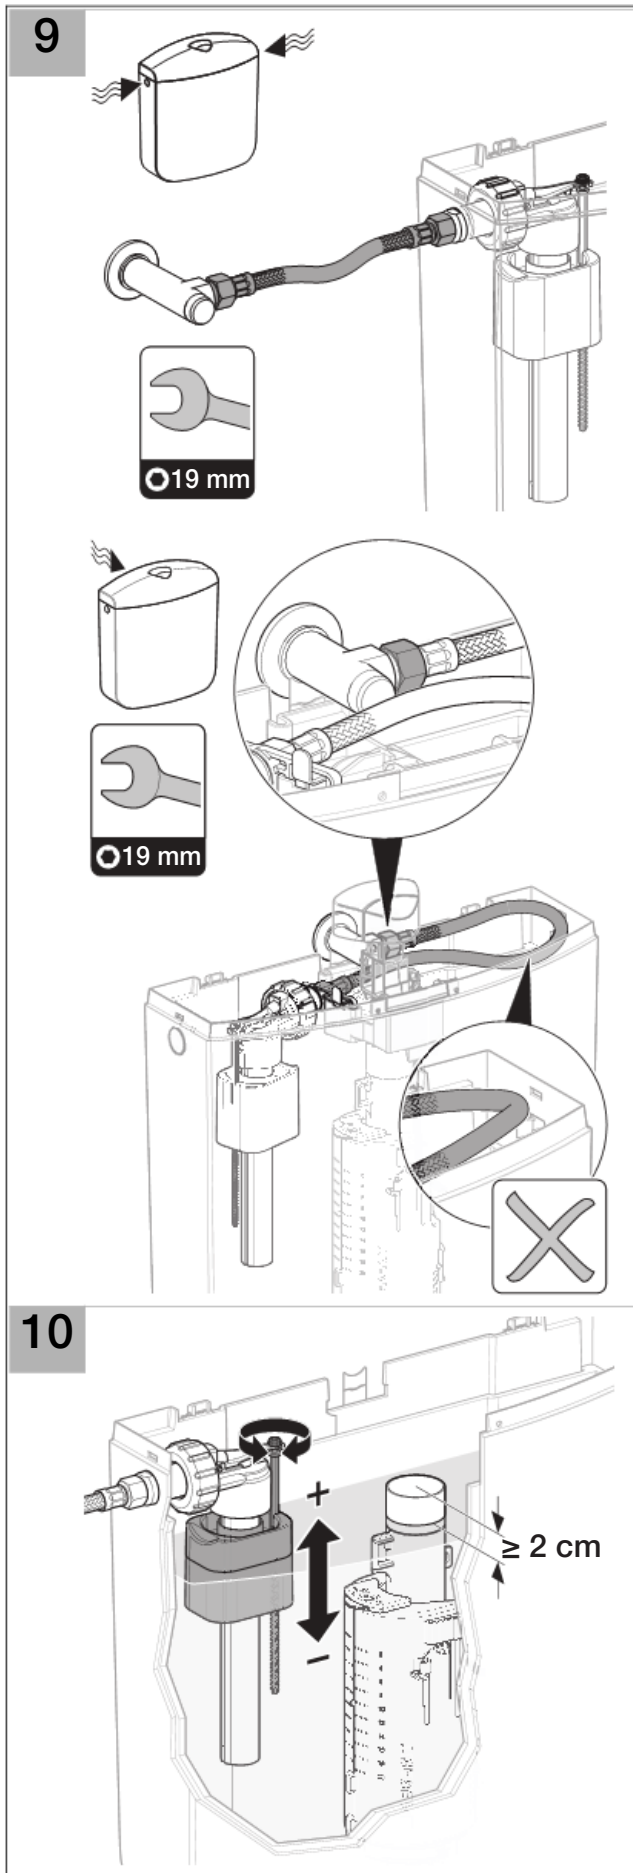

AP117

2

3

4

5

6

Geberit International AG  
 Schachenstrasse 77  
 CH-8645 Jona  
 www.geberit.com  
 dokumentation@geberit.com