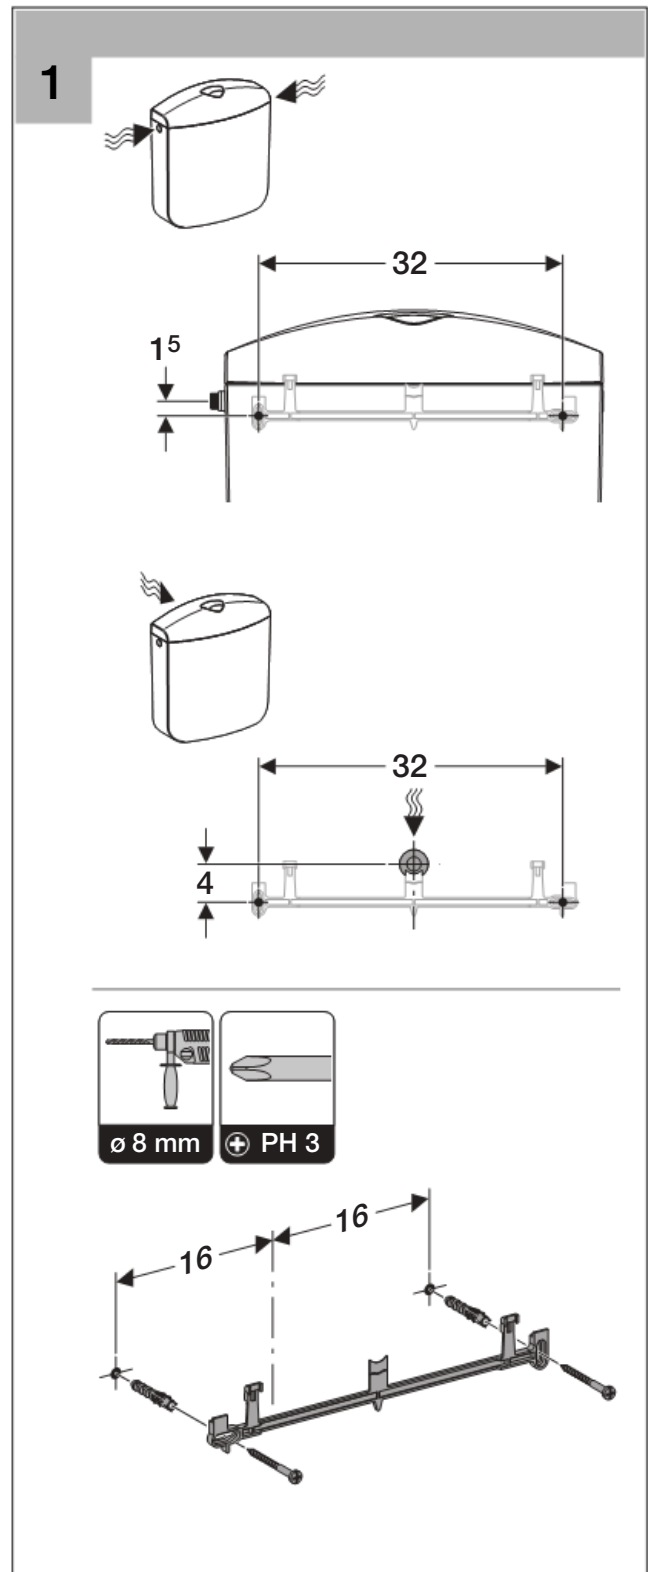

AP117

2

3

4

5

6

Geberit International AG  
 Schachenstrasse 77  
 CH-8645 Jona  
 www.geberit.com  
 dokumentation@geberit.com