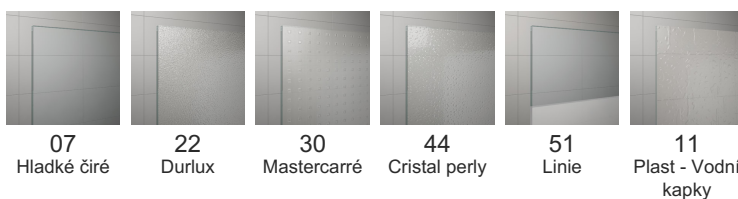

PRODUKTOVÝ LIST TOE3

ZÁKLADNÍ INFORMACE

Typová řada	TOP-LINE
Typ	TOE3

DETAILNÍ INFORMACE

Čtvrtekruh	TOE3
Dostupné standardní šířky	700, 750, 800, 900, 1000, 1200 mm
Standardní výška	1900 mm
Maximální atypická šířka	1200 mm
Maximální atypická výška	1900 mm
Dostupné varianty skel	07,22,30,44,51,11
Dostupné barvy profilů	01,04,50
Cena od	9380 Kč

TOE3

DOSTUPNÉ VARIANTY SKEL

DOSTUPNÉ BARVY PROFILŮ