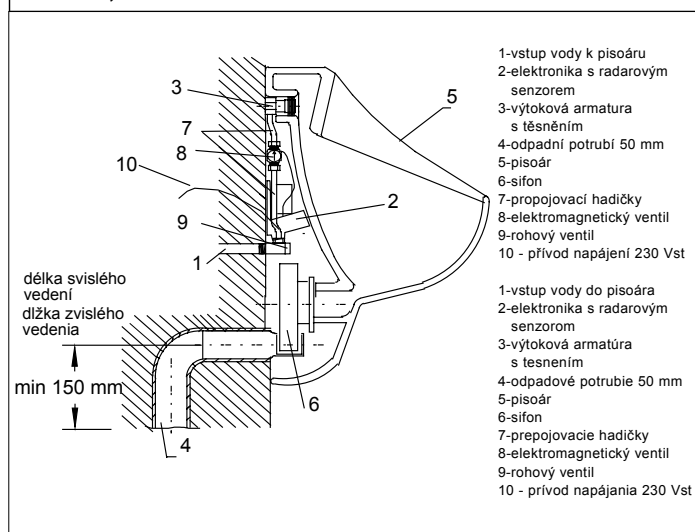

Automatický radarový splachovač na liště SLP 07Z

Specifikace dodávky, Špecifikácia dodávky

SLP 07Z - Obj. č. 01071

Instalace, Inštalácia

Doporučené příslušenství

SLD 04

Dálkové ovládání pro nastavování parametrů radarového splachovače