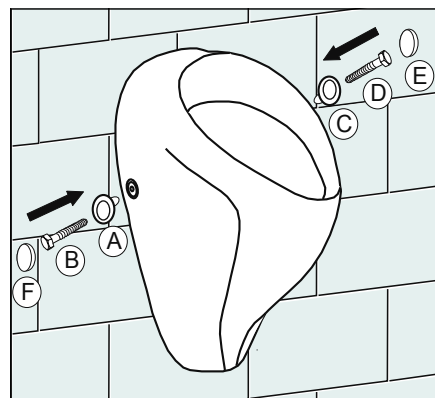

Doporučené príslušenstvo

SLD 04

Diaľkový ovládač pre nastavenie parametrov radarového splachovača

11 - NOVA

11 - RENOVA

11 - NOVA TOP

12 a

12 b

JEDNO AUTOMATICKÉ SPLÁCHNUTÍ
JEDNO AUTOMATICKÉ SPLÁCHNUTIE

Servis

Vzhľadom k možnosti zanesení ventilu nečistotami z vody je doporučeno provést 1x ročně kontrolu sítka elektromagnetického ventilu, dotážení šroubových spojů a dosadacích ploch konektorů.