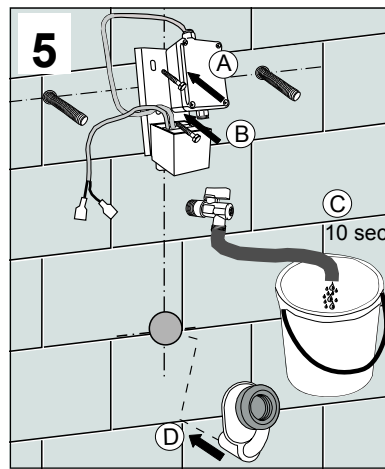

Automatický radarový splachovač na liště SLP 07Z

Specifikace dodávky, Špecifikácia dodávky

SLP 07Z - Obj. č. 01071

Instalace, Inštalácia

Doporučené příslušenství

SLD 04

Dálkové ovládání pro nastavování parametrů radarového splachovače

Doporučené príslušenstvo

SLD 04

Diaľkový ovládač pre nastavenie parametrov radarového splachovača

11 - NOVA

11 - RENOVA

11 - NOVA TOP

12 a

12 b