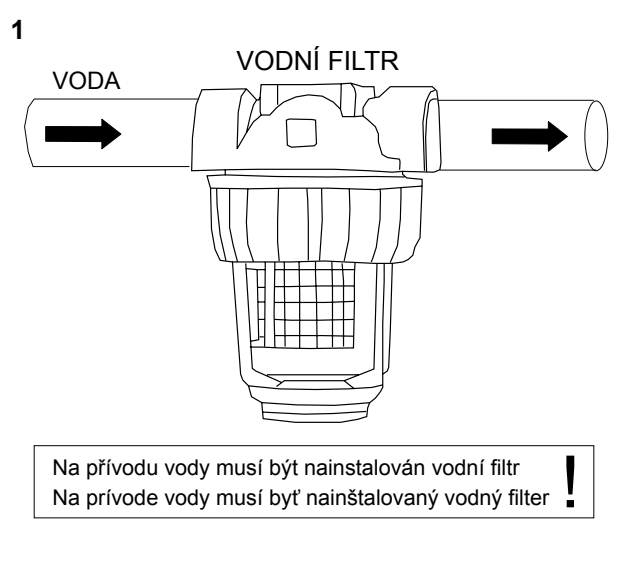

Automatický radarový splachovač na liště SLP 07Z

Specifikace dodávky, Špecifikácia dodávky

SLP 07Z - Obj. č. 01071

Instalace, Inštalácia

Doporučené příslušenství

SLD 04

Dálkové ovládání pro nastavování parametrů radarového splachovače

Doporučené príslušenstvo

SLD 04

Diaľkový ovládač pre nastavenie parametrov radarového splachovača

11 - NOVA

11 - RENOVA

11 - NOVA TOP

12 a

12 b