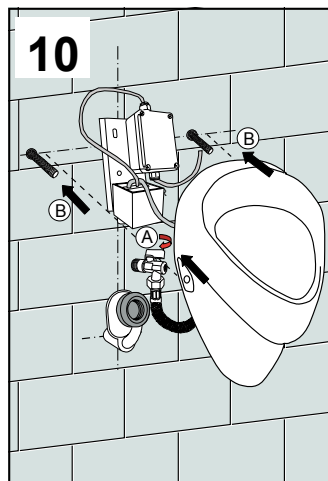

11 - NOVA

11 - RENOVA

11 - NOVA TOP

12 a

12 b

JEDNO AUTOMATICKÉ SPLÁCHNUTÍ
JEDNO AUTOMATICKÉ SPLÁCHNUTIE

Servis

Vzhľadom k možnosti zanesení ventilu nečistotami z vody je doporučeno provést 1x ročně kontrolu sítka elektromagnetického ventilu, dotážení šroubových spojů a dosadacích ploch konektorů.

Veškeré nerezové díly je možné čistit pouze vodou, mýdlem a měkkým hadrem. V žádném případě není možné použít agresivní a abrazivní čisticí prostředky.

Po vybalení výrobku je nutné s obalem postupovat podle zákona o obalech.

Výrobce ujistuje, že na výrobek je vydáno prohlášení o shodě v souladu se zákonem č. 22/1997 Sb.

Servis

Vzhľadom k možnosti zanesenia ventilu nečistotami z vody sa doporučuje previesť 1x ročne kontrolu sítka elektromagnetického ventilu, dotiahnutia skrutkových spojov a dosadacích ploch konektorov.

Všetky nerezové diely je možné čistiť iba vodou, mydlom a jemnou handričkou, v žiadnom prípade nie je možné použiť agresívne a abrazívne čistiace prostriedky

Po vybalení výrobku je potrebné s obalom postupovať podľa zákona o obaloch.

Výrobca garantuje, že na výrobok je vydávané prehlásenie o shode v súlade so zákonom č. 22/1997 Sb.