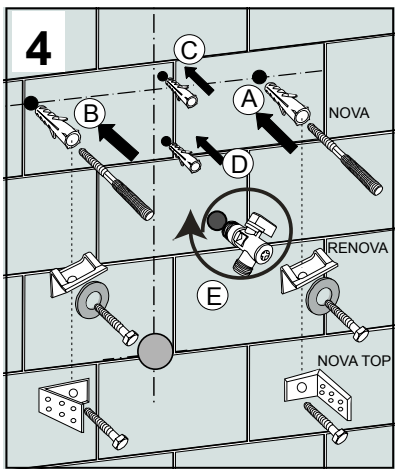

Automatický radarový splachovač na liště SLP 07Z

Specifikace dodávky, Špecifikácia dodávky

SLP 07Z - Obj. č. 01071

Instalace, Inštalácia

Doporučené příslušenství

SLD 04

Dálkové ovládání pro nastavování parametrů radarového splachovače

Doporučené príslušenstvo

SLD 04

Diaľkový ovládač pre nastavenie parametrov radarového splachovača

11 - NOVA

11 - RENOVA

11 - NOVA TOP

12 a

12 b