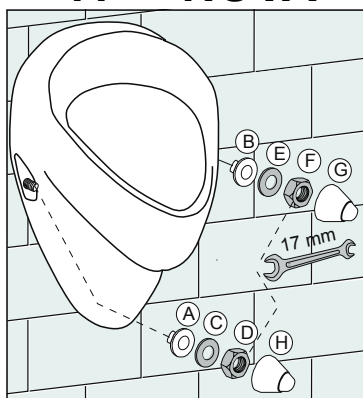

Doporučené príslušenstvo

SLD 04

Diaľkový ovládač pre nastavenie parametrov radarového splachovača

11 - NOVA

11 - RENOVA

11 - NOVA TOP

12 a

12 b