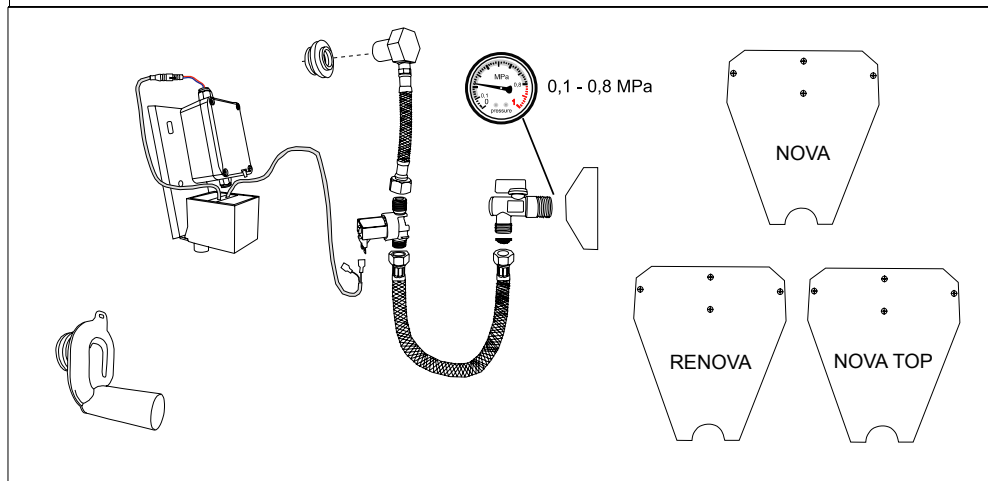

Automatický radarový splachovač na liště SLP 07Z

Specifikace dodávky, Špecifikácia dodávky

SLP 07Z - Obj. č. 01071

Instalace, Inštalácia

Doporučené příslušenství

SLD 04

Dálkové ovládání pro nastavování parametrů radarového splachovače