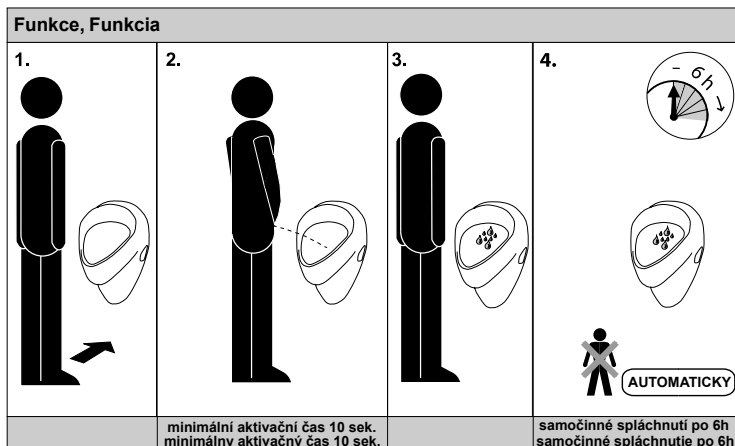

Automatický radarový splachovač na liště SLP 07Z

Specifikace dodávky, Špecifikácia dodávky

SLP 07Z - Obj. č. 01071

Instalace, Inštalácia

Doporučené příslušenství

SLD 04

Dálkové ovládání pro nastavování parametrů radarového splachovače