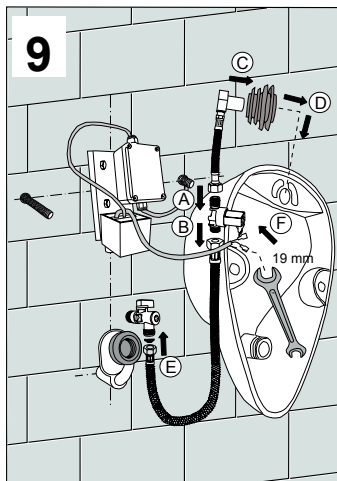

11 - NOVA

11 - RENOVA

11 - NOVA TOP

12 a

12 b

JEDNO AUTOMATICKÉ SPLÁCHNUTÍ
JEDNO AUTOMATICKÉ SPLÁCHNUTIE

Servis

Vzhľadom k možnosti zanesení ventilu nečistotami z vody je doporučeno provést 1x ročně kontrolu sítka elektromagnetického ventilu, dotážení šroubových spojů a dosadacích ploch konektorů.

Veškeré nerezové díly je možné čistit pouze vodou, mýdlem a měkkým hadrem. V žádném případě není možné použít agresivní a abrazivní čisticí prostředky.

Po vybalení výrobku je nutné s obalem postupovat podle zákona o obalech.

Výrobce ujistuje, že na výrobek je vydáno prohlášení o shodě v souladu se zákonem č. 22/1997 Sb.

Servis

Vzhľadom k možnosti zanesenia ventilu nečistotami z vody sa doporučuje previesť 1x ročne kontrolu sítka elektromagnetického ventilu, dotiahnutia skrutkových spojov a dosadacích ploch konektorov.

Všetky nerezové diely je možné čistiť iba vodou, mydlom a jemnou handričkou, v žiadnom prípade nie je možné použiť agresívne a abrazívne čistiace prostriedky

Po vybalení výrobku je potrebné s obalom postupovať podľa zákona o obaloch.

Výrobca garantuje, že na výrobok je vydávané prehlásenie o shode v súlade so zákonom č. 22/1997 Sb.