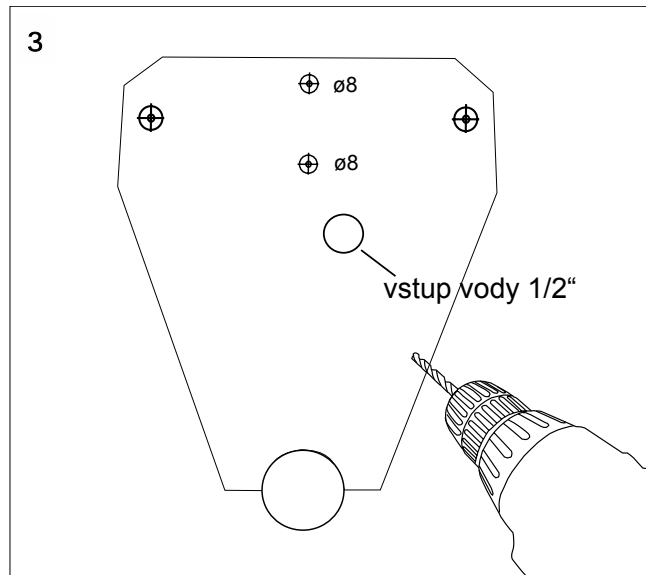

Automatický radarový splachovač na liště SLP 07Z

Specifikace dodávky, Špecifikácia dodávky

SLP 07Z - Obj. č. 01071

Instalace, Inštalácia

Doporučené příslušenství

SLD 04

Dálkové ovládání pro nastavování parametrů radarového splachovače

Doporučené príslušenstvo

SLD 04

Diaľkový ovládač pre nastavenie parametrov radarového splachovača

11 - NOVA

11 - RENOVA

11 - NOVA TOP

12 a

12 b