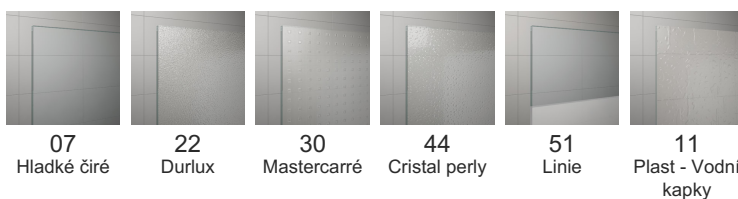

PRODUKTOVÝ LIST TOPS3

ZÁKLADNÍ INFORMACE

Typová řada	TOP-LINE
Typ	TOPS3

DETAILNÍ INFORMACE

Dveře v nice	TOPS3
Dostupné standardní šířky	700, 750, 800, 900, 1000, 1200 mm
Standardní výška	1900 mm
Maximální atypická šířka	1800 mm
Maximální atypická výška	1900 mm
Dostupné varianty skel	07,22,30,44,51,11
Dostupné barvy profilů	01,04,50
Cena od	6450 Kč

TOPS3

DOSTUPNÉ VARIANTY SKEL

DOSTUPNÉ BARVY PROFILŮ