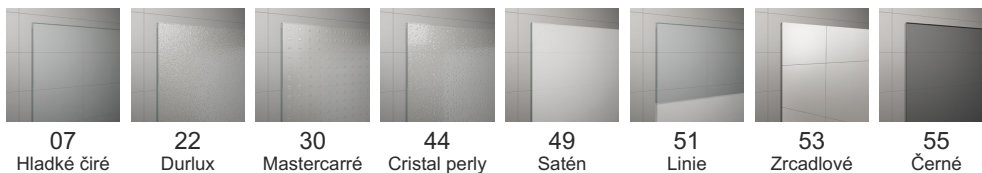

### DETAILNÍ INFORMACE

Dveře v nice	PUR2
Maximální atypická šířka	1250 mm
Maximální atypická výška	2000 mm
Dostupné varianty skel	07,22,30,44,49,51,53,55
Dostupné barvy profilů	10
Cena od	21800 Kč

PUR2

### DOSTUPNÉ VARIANTY SKEL

### DOSTUPNÉ BARVY PROFILŮ

10  
Chrom