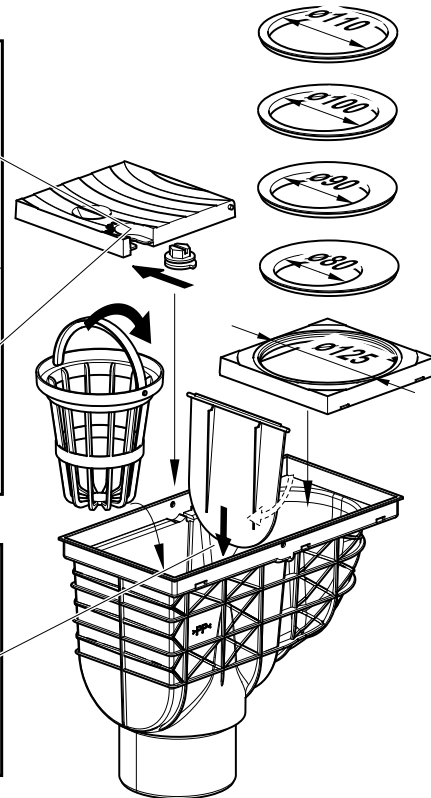

### CZ Univerzální lapač střešních splavenin 305x155/110, přímý

- SK Univerzálny lapač strešných naplavenín 305x155/110, priamy
- RU Ливнеотвод 305x155/110, прямая подводка
- GB Rain drum 305x155/110, straight outlet
- D Regensinkkasten 305x155/110 mit senkrechtem Abgang
- HU Univerzális viztartó 305x155/110, egyenes feketé
- RO Racord de burlan cu clapetă și coș de colectare 305x155/110 cu ieșire verticală
- PL Wpust deszczowy uniwersalny 305x155/110, dolny
- BG Универсален сифон 305x155/110 - отвесен