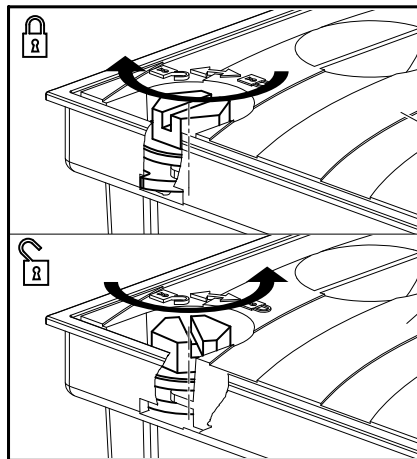

### CZ Univerzální lapač střešních splavenin 305x155/110, přímý

- SK Univerzálny lapač strešných naplavenín 305x155/110, priamy
- RU Ливнеотвод 305x155/110, прямая подводка
- GB Rain drum 305x155/110, straight outlet
- D Regensinkkasten 305x155/110 mit senkrechtem Abgang
- HU Univerzális viztartó 305x155/110, egyenes feketé
- RO Racord de burlan cu clapetă și coș de colectare 305x155/110 cu ieșire verticală
- PL Wpust deszczowy uniwersalny 305x155/110, dolny
- BG Универсален сифон 305x155/110 - отвесен