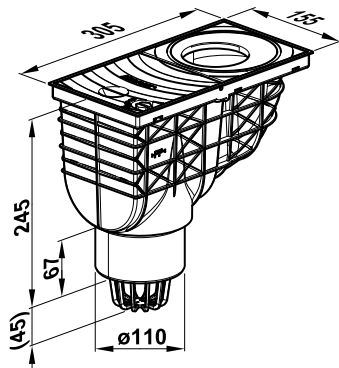

### CZ Univerzální lapač střešních splavenin 305x155/110, přímý

- SK Univerzálny lapač strešných naplavenín 305x155/110, priamy
- RU Ливнеотвод 305x155/110, прямая подводка
- GB Rain drum 305x155/110, straight outlet
- D Regensinkkasten 305x155/110 mit senkrechtem Abgang
- HU Univerzális viztartó 305x155/110, egyenes feketé
- RO Racord de burlan cu clapetă și coș de colectare 305x155/110 cu ieșire verticală
- PL Wpust deszczowy uniwersalny 305x155/110, dolny
- BG Универсален сифон 305x155/110 - отвесен