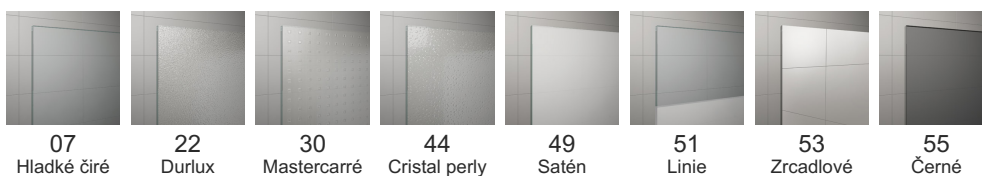

PRODUKTOVÝ LIST PLS2

ZÁKLADNÍ INFORMACE

| | |
|-------------|-------------|
| Typová řada | PUR LIGHT S |
| Typ | PLS2 |

PLS2

DETAILNÍ INFORMACE

| | |
|---------------------------|---------------------------------------|
| Dveře v nice | PLS2 |
| Dostupné standardní šířky | 1200, 1400, 1500, 1600, 1700, 1800 mm |
| Standardní výška | 2000 mm |
| Maximální atypická šířka | 2000 mm |
| Maximální atypická výška | 2000 mm |
| Dostupné varianty skel | 07,22,30,44,49,51,53,55 |
| Dostupné barvy profilů | 04,50 |

DOSTUPNÉ VARIANTY SKEL

DOSTUPNÉ BARVY PROFILŮ