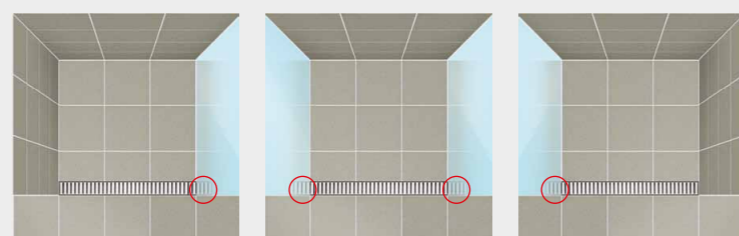

## Umístění ke stěně, otevřené

Vtok systému je zabudován ve stěně. Plocha je vyspádována ve třech směrech ke žlabu. Doporučujeme spádovat celou koupelnu na žlab. Pro veřejné sprchy lze umístit více žlabů vedle sebe.

### Umístění do rohu ke stěnám

Rošt je umístěn přímo k pevným stěnám. Vypádování je v celé ploše koutu směrem na volnou hranu roštu.

### ROŠT JE DELŠÍ NEŽ ŠÍŘKA SPRCHOVÉHO KOUTU – ALCA ŘEŠENÍ PROBLÉMU

Při instalaci zástěny sprchového koutu může dojít, díky chybnému stanovení délky podlahového žlabu, k zablokování roštu zástěnou (rošt je delší než šířka sprchového koutu). Tím je znemožněno vyjmutí roštu a vyčištění vaničky a sifonu žlabu.

K řešení tohoto problému slouží 100 mm dlouhé rošty LINE-100 nebo PURE-100 (v provedení lesk nebo mat). Tyto 100 mm dlouhé rošty se vkládají do části vaničky žlabu, která je zablokována zástěnou sprchového koutu. Do zbývajících částí se vloží rošt o 100 mm menší než jeho původní délka. Design roštů LINE-100 a PURE-100 je navržen tak, že je přechod mezi oběma rošty neznatelný.