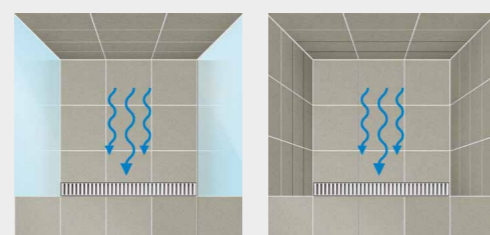

## Umístění ke stěně, uzavřené

Rošt je v blízkosti stěny. Plocha je vyspádována v jednom směru ke stěně koutu. Nehrozí přetečení do prostoru koupelny. Žlab nemusí odpovídat šířce sprchového koutu, může být i menší.

## Umístění ke stěně, otevřené

Rošt je v blízkosti stěny. Plocha je vyspádována ve třech směrech ke žlabu. Doporučujeme spádovat celou koupelnu na žlab. Pro veřejné sprchy lze umístit více žlabů vedle sebe.

## Umístění ke vchodu, uzavřené

Plocha je vyspádována od stěny v jednom směru ke žlabu. Doporučujeme vyspádovat i vnější plochu koupelny směrem ke žlabu. Šířka žlabu musí přesně odpovídat šířce sprchového koutu.

## Umístění ke stěně, otevřené

Vtok systému je zabudován ve stěně. Plocha je vyspádována ve třech směrech ke žlabu. Doporučujeme spádovat celou koupelnu na žlab. Pro veřejné sprchy lze umístit více žlabů vedle sebe.