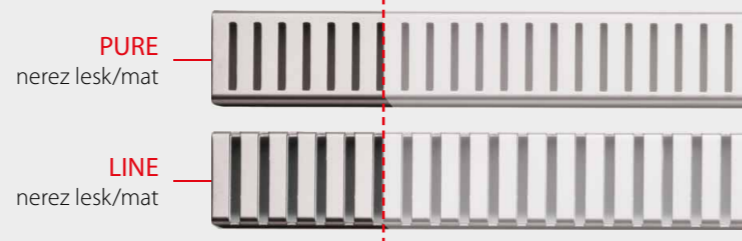

## Umístění ke stěně, otevřené

Vtok systému je zabudován ve stěně. Plocha je vyspádována ve třech směrech ke žlabu. Doporučujeme spádovat celou koupelnu na žlab. Pro veřejné sprchy lze umístit více žlabů vedle sebe.

### Umístění do rohu ke stěnám

Rošt je umístěn přímo k pevným stěnám. Vypádování je v celé ploše koutu směrem na volnou hranu roštu.

### ROŠT JE DELŠÍ NEŽ ŠÍŘKA SPRCHOVÉHO KOUTU – ALCA ŘEŠENÍ PROBLÉMU

Při instalaci zástěny sprchového koutu může dojít, díky chybnému stanovení délky podlahového žlabu, k zablokování roštu zástěnou (rošt je delší než šířka sprchového koutu). Tím je znemožněno vyjmutí roštu a vyčištění vaničky a sifonu žlabu.

K řešení tohoto problému slouží 100 mm dlouhé rošty LINE-100 nebo PURE-100 (v provedení lesk nebo mat). Tyto 100 mm dlouhé rošty se vkládají do části vaničky žlabu, která je zablokována zástěnou sprchového koutu. Do zbývajících částí se vloží rošt o 100 mm menší než jeho původní délka. Design roštů LINE-100 a PURE-100 je navržen tak, že je přechod mezi oběma rošty neznatelný.