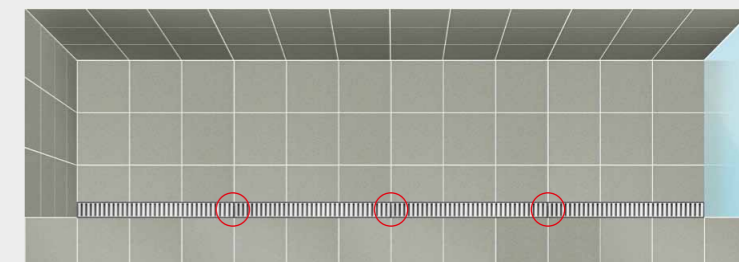

MODULOVÝ SYSTÉM

Využití liniových podlahových žlabů ve veřejných prostorech (bazény, lázně, wellness centra) je často podmíněno potřebou nestandardních délek žlabů.

Nejdelší délka liniových podlahových žlabů ALCA vyrobených v jednom kuse je 2 200 mm.

Pro délky větší než 2 200 mm nabízíme 2 řešení:

1. Modulový systém – jednotlivé nezávislé žlaby jsou k sobě na místě instalace (na stavbě) spojovány pomocí přírubového spoje a těsnění.
2. Průběžný systém (nekonečný pás) – jednotlivé žlaby bez čel jsou k sobě na místě instalace (na stavbě) svařovány.

V případě nestandardních délek je u každého žlabu nebo systému individuálně navrhován počet a umístění sifonů.