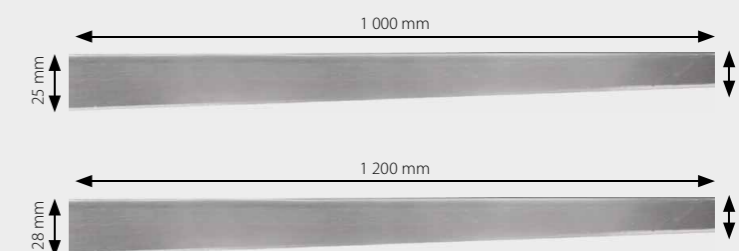

NEREZOVÁ LIŠTA PRO SPÁDOVANOU PODLAHU

Nerezová lišta překrývá svislý přechod mezi spádovanou a nespádovanou částí podlahy. Je dodávána v matné povrchové úpravě, v pravém a levém provedení, v délkách 1 000 mm a 1 200 mm.

Lišty APZ901M a APZ902M jsou určeny pro tloušťku dlažby 10 mm, lišty APZ903M a APZ904M pro tloušťku dlažby 12 mm.

kód produktu	délka lišty (mm)	materiál	provedení
APZ901M	1 000/1 200	nerez mat	levé
APZ902M	1 000/1 200	nerez mat	pravé
APZ903M	1 000/1 200	nerez mat	levé
APZ904M	1 000/1 200	nerez mat	pravé