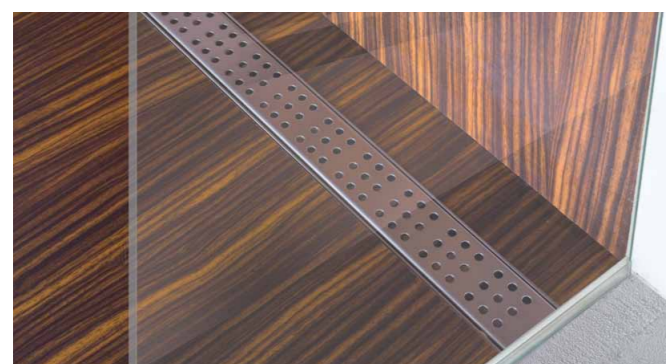

## Umístění ke stěně, otevřené

Rošt umístěný přímo u stěny. Plocha je vyspádována ve třech směrech ke žlabu. Doporučujeme spádovat celou koupelnu na žlab. Pro veřejné sprchy lze umístit více žlabů vedle sebe.

## Umístění ke stěně, otevřené

Vtok systému je zabudován ve stěně. Plocha je vyspádována ve třech směrech ke žlabu. Doporučujeme spádovat celou koupelnu na žlab. Pro veřejné sprchy lze umístit více žlabů vedle sebe.