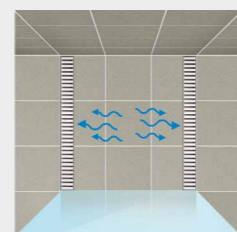

## Umístění ke stěně, otevřené

Rošt je v blízkosti stěny. Plocha je vyspádována ve třech směrech ke žlabu. Doporučujeme spádovat celou koupelnu na žlab. Pro veřejné sprchy lze umístit více žlabů vedle sebe.

## Umístění ke vchodu, uzavřené

Plocha je vyspádována od stěny v jednom směru ke žlabu. Doporučujeme vyspádovat i vnější plochu koupelny směrem ke žlabu. Šířka žlabu musí přesně odpovídat šířce sprchového koutu.

## Umístění ke vchodu, otevřené

Plocha je vyspádována ve dvou směrech ke žlabům. Doporučujeme vyspádovat i vnější plochu koupelny směrem k oběma žlabům. Šířka žlabů musí přesně odpovídat šířce sprchového koutu.

## Umístění ke stěně, otevřené

Vtok systému je zabudován ve stěně. Plocha je vyspádována ve třech směrech ke žlabu. Doporučujeme spádovat celou koupelnu na žlab. Pro veřejné sprchy lze umístit více žlabů vedle sebe.