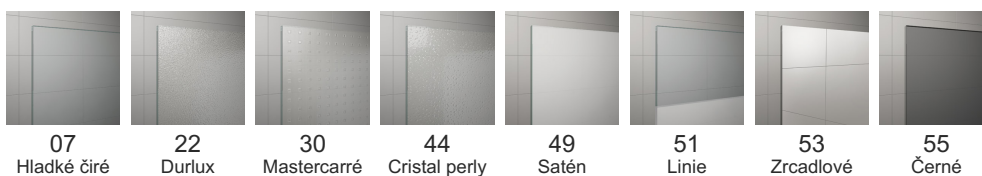

DOSTUPNÉ VARIANTY SKEL

DOSTUPNÉ BARVY PROFILŮ