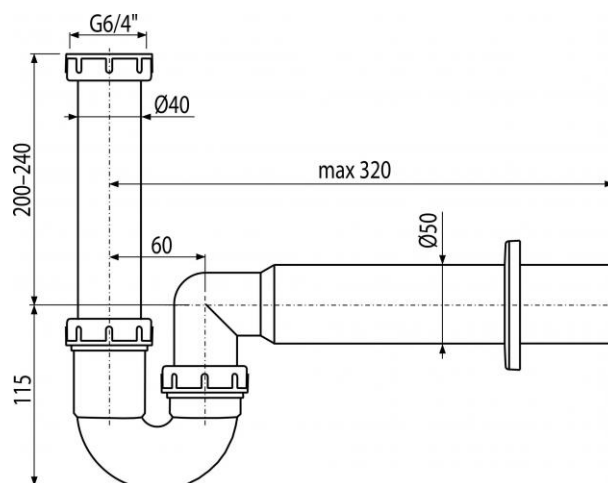

A80-DN50

Sifon trubkový s převlečnou maticí 6/4"

Použití:

Pro dřez

Vlastnosti:

- Napojení na odpadní trubku Ø50 mm
- Materiál: polypropylen

Normy:

ČSN EN 274

Rozsah dodávky:

- Tělo sifonu
- Matice pro připojení dřezové výpusti 6/4"
- Rozeta plastová

Objednací číslo:

Kód	EAN
A80-DN50	8594045936735

A80-DN50

Sifon trubkový s převlečnou maticí 6/4"

Technické parametry:

- Zápachová uzávěra 64 mm
- Průtok 60 l/min
- Tepelný atest 95 °C

Záruka:

2/3 let

Související výrobky:

A30, A33, A331, A33P, A34, A37, A38, A44M-DN40, P067

Náhradní díly:

S 004 ND, S 009 ND, S 516 ND

Hmotnost (kus)	0,263 kg
Hmotnost (balení)	5,26 kg
Hmotnost (paleta)	167,28 kg
Rozměr (kus)	--- mm
Rozměr (balení)	590x240x390 mm
Množství (balení)	20 ks
Množství (paleta)	560 ks