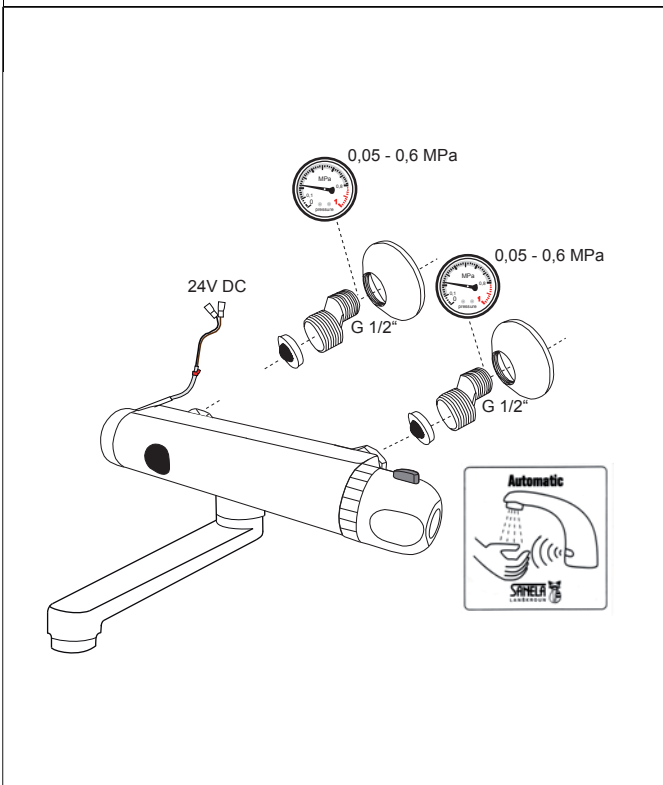

Specifikace dodávky, Špecifikácia dodávky

SLU 25S

Obj. č. 33258