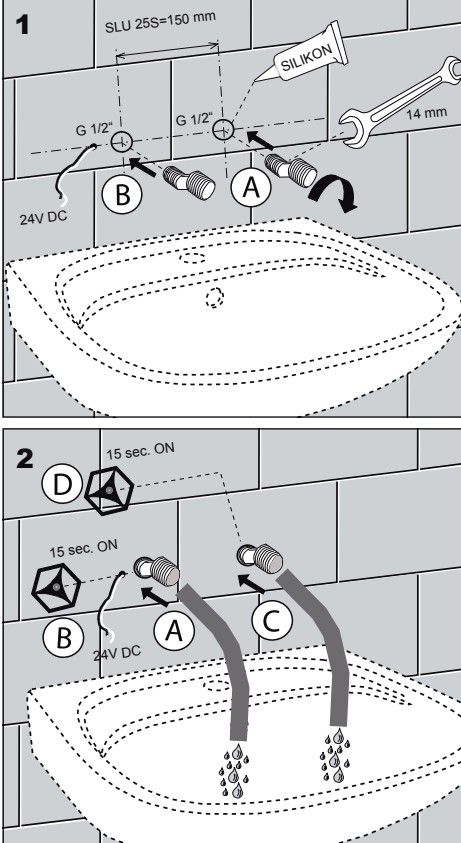

Instalace, Inštalácia

Servis

CZ

Vzhledem k možnosti zanesení ventilu nečistotami z vody je doporučeno provést 1x ročně kontrolu sítka elektromagnetického ventilu, dotažení šroubových spojů a dosadacích ploch konektorů. Doporučujeme 1x měsíčně protočit regulačním a termostatickým ventilem, aby se zabránilo zanesení a následně zatuhnutí regulačního ventilu.

Veškeré nerezové díly je možné čistit pouze vodou, mýdlem a měkkým hadrem. V žádném případě není možné použít agresivní a abrazivní čisticí prostředky. Doporučujeme použít k čištění výrobek SLA 37 z nabídky Sanela.

Po vybalení výrobku je nutné s obalem postupovat podle zákona o obalech.

Výrobce ujišťuje, že na výrobek je vydáno prohlášení o shodě v souladu se zákonem č. 22/1997 Sb.

Servis

SK

Vzhľadom k možnosti zanesenia ventilu nečistotami z vody sa doporučuje previesť 1x ročne kontrolu sítka elektromagnetického ventilu, dotiahnutia skrutkových spojov a dosadacích plôch konektorov. Doporučujeme 1x mesačne pretočiť regulačným a termostatickým ventilom, aby sa zabránilo zaneseniu a následne zatuhnutiu regulačného ventilu.

Všetky nerezové díly je možné čistiť iba vodou, mydlom a jemnou handričkou, v žiadnom prípade nie je možné použiť agresívne a abrazívne čistiace prostriedky. Doporučujeme použiť k čisteniu výrobok SLA 37 z ponuky Sanela.

Po vybalení výrobku je potrebné s obalom postupovať podľa zákona o obaloch.

Výrobca garantuje, že na výrobok je vydávané prehlásenie o shode v súlade so zákonom č. 22/1997 Sb.