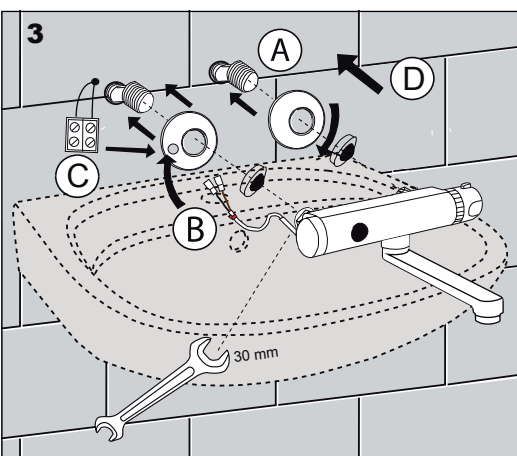

Instalace, Inštalácia

Servis

CZ

Vzhledem k možnosti zanesení ventilu nečistotami z vody je doporučeno provést 1x ročně kontrolu sítka elektromagnetického ventilu, dotažení šroubových spojů a dosadacích ploch konektorů. Doporučujeme 1x měsíčně protočit regulačním a termostatickým ventilem, aby se zabránilo zanesení a následně zatuhnutí regulačního ventilu.

Veškeré nerezové díly je možné čistit pouze vodou, mýdlem a měkkým hadrem. V žádném případě není možné použít agresivní a abrazivní čisticí prostředky. Doporučujeme použít k čištění výrobek SLA 37 z nabídky Sanela.

Po vybalení výrobku je nutné s obalem postupovat podle zákona o obalech.

Výrobce ujišťuje, že na výrobek je vydáno prohlášení o shodě v souladu se zákonem č. 22/1997 Sb.

Servis

SK

Vzhľadom k možnosti zanesenia ventilu nečistotami z vody sa doporučuje previesť 1x ročne kontrolu sítka elektromagnetického ventilu, dotiahnutia skrutkových spojov a dosadacích plôch konektorov. Doporučujeme 1x mesačne pretočiť regulačným a termostatickým ventilom, aby sa zabránilo zaneseniu a následne zatuhnutiu regulačného ventilu.

Všetky nerezové díly je možné čistiť iba vodou, mydlom a jemnou handričkou, v žiadnom prípade nie je možné použiť agresívne a abrazívne čistiace prostriedky. Doporučujeme použiť k čisteniu výrobok SLA 37 z ponuky Sanela.

Po vybalení výrobku je potrebné s obalom postupovať podľa zákona o obaloch.

Výrobca garantuje, že na výrobok je vydávané prehlásenie o shode v súlade so zákonom č. 22/1997 Sb.