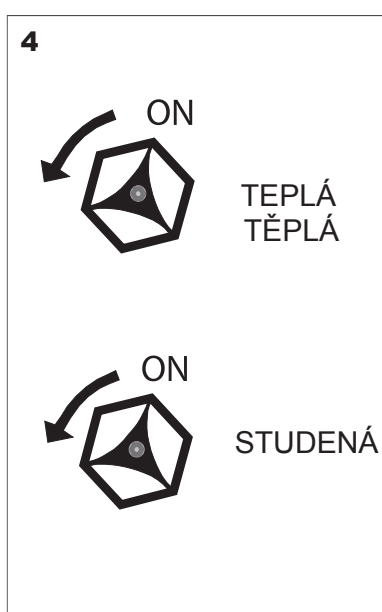

Instalace, Inštalácia

Servis

CZ

Vzhledem k možnosti zanesení ventilu nečistotami z vody je doporučeno provést 1x ročně kontrolu sítka elektromagnetického ventilu, dotažení šroubových spojů a dosadacích ploch konektorů. Doporučujeme 1x měsíčně protočit regulačním a termostatickým ventilem, aby se zabránilo zanesení a následně zatuhnutí regulačního ventilu.

Veškeré nerezové díly je možné čistit pouze vodou, mýdlem a měkkým hadrem. V žádném případě není možné použít agresivní a abrazivní čisticí prostředky. Doporučujeme použít k čištění výrobek SLA 37 z nabídky Sanela.

Po vybalení výrobku je nutné s obalem postupovat podle zákona o obalech.

Výrobce ujišťuje, že na výrobek je vydáno prohlášení o shodě v souladu se zákonem č. 22/1997 Sb.

Servis

SK

Vzhľadom k možnosti zanesenia ventilu nečistotami z vody sa doporučuje previesť 1x ročne kontrolu sítka elektromagnetického ventilu, dotiahnutia skrutkových spojov a dosadacích plôch konektorov. Doporučujeme 1x mesačne pretočiť regulačným a termostatickým ventilom, aby sa zabránilo zaneseniu a následne zatuhnutiu regulačného ventilu.

Všetky nerezové díly je možné čistiť iba vodou, mydlom a jemnou handričkou, v žiadnom prípade nie je možné použiť agresívne a abrazívne čistiace prostriedky. Doporučujeme použiť k čisteniu výrobok SLA 37 z ponuky Sanela.

Po vybalení výrobku je potrebné s obalom postupovať podľa zákona o obaloch.

Výrobca garantuje, že na výrobok je vydávané prehlásenie o shode v súlade so zákonom č. 22/1997 Sb.