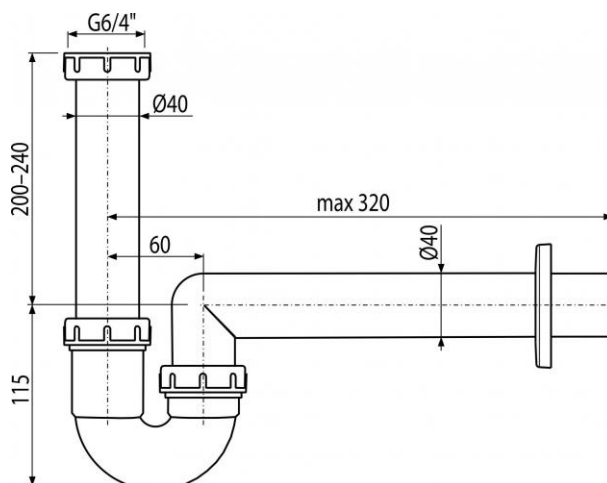

A80-DN40

Sifon trubkový s převlečnou maticí 6/4"

Použití:

Pro dřez

Vlastnosti:

- Napojení na odpadní trubku Ø40 mm
- Materiál: polypropylen

Normy:

ČSN EN 274

Rozsah dodávky:

- Tělo sifonu
- Matice pro připojení dřezové výpusti 6/4"
- Rozeta plastová

Objednávací číslo:

Kód	EAN
A80-DN40	8594045931488

A80-DN40

Sifon trubkový s převlečnou maticí 6/4"

Technické parametry:

- Zápachová uzávěra 64 mm
- Průtok 60 l/min
- Tepelný atest 95 °C

Záruka:

2/3 let

Související výrobky:

A30, A33, A331, A33P, A34, A37, A38, A44M-DN40, P067, S0156-ND

Náhradní díly:

S 004 ND, S 006 ND, S 009 ND, S 516 ND

Hmotnost (kus)	0,2537 kg
Hmotnost (balení)	5,074 kg
Hmotnost (paleta)	162,072 kg
Rozměr (kus)	310x200x80 mm
Rozměr (balení)	590x240x390 mm
Množství (balení)	20 ks
Množství (paleta)	560 ks