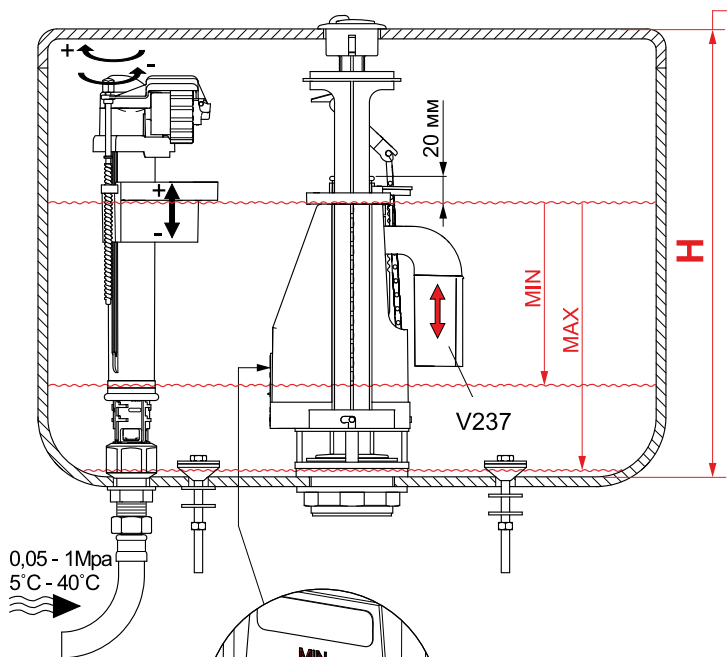

(x)	H
1	317 - 327
2	327 - 337
3	337 - 347
4	347 - 357
5	357 - 367
6	367 - 377
7	377 - 387
8	387 - 397
9	397 - 407
10	407 - 417
11	417 - 427
12	427 - 437
13	437 - 447
14	447 - 457