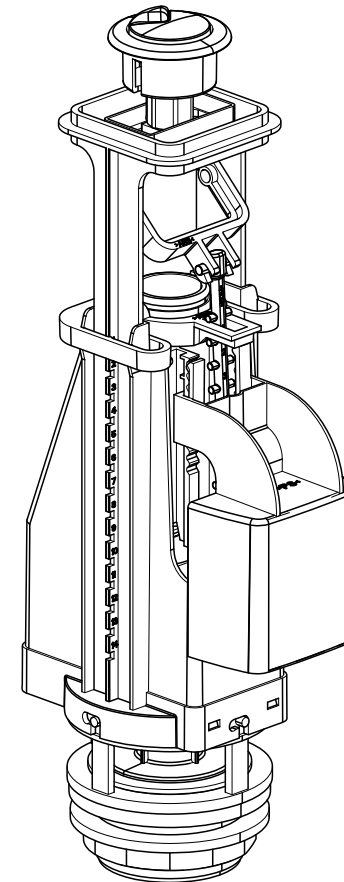

Alca PLAST®

A08

- (CZ) Náhradní díly:
 (SK) Náhradné diely:
 (GB) Spare parts:
 (RUS) Запасные части:
 (D) Ersatzteilen:
 (PL) Części zamienne:
 (RO) Piese de schimb:
 (HU) Pótalkatrész:
 (BG) Резервни части:
 (LT) Atskiros dalys:
 (LV) Rezerves daļas:

- (CZ) Vypouštěcí ventil s dvoutlačítkem
 (SK) Vypúšťací ventil s dvoutlačítkom
 (GB) Flush valve with dual control button
 (RUS) Сливной механизм с двойной кнопкой
 (D) Ablaufventil mit Doppeltaste
 (PL) Zawór spustowy z dzielonym przyciskiem
 (RO) Mecanism WC cu buton dubla actionare plastic
 (HU) Öblítő szelepek kettős gombbal
 (BG) Изпускателен клапан с двоен бутон
 (LT) Vandens nuleidimo mechanizmas su dvigubu klavišu
 (LV) Skalojamās kastes noplūdes mehānisms DUO