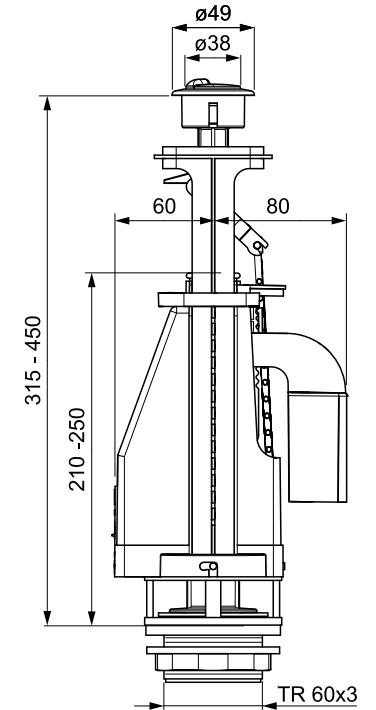

Alca PLAST®

A08

- (CZ) Náhradní díly:
 (SK) Náhradné diely:
 (GB) Spare parts:
 (RUS) Запасные части:
 (D) Ersatzteilen:
 (PL) Części zamienne:
 (RO) Piese de schimb:
 (HU) Pótalkatrész:
 (BG) Резервни части:
 (LT) Atskiros dalys:
 (LV) Rezerves daļas:

- (CZ) Vypouštěcí ventil s dvoutlačítkem
 (SK) Vypúšťací ventil s dvoutlačítkom
 (GB) Flush valve with dual control button
 (RUS) Сливной механизм с двойной кнопкой
 (D) Ablaufventil mit Doppeltaste
 (PL) Zawór spustowy z dzielonym przyciskiem
 (RO) Mecanism WC cu buton dubla actionare plastic
 (HU) Öblítő szelepek kettős gombbal
 (BG) Изпускателен клапан с двоен бутон
 (LT) Vandens nuleidimo mechanizmas su dvigubu klavišu
 (LV) Skalojamās kastes noplūdes mehānisms DUO