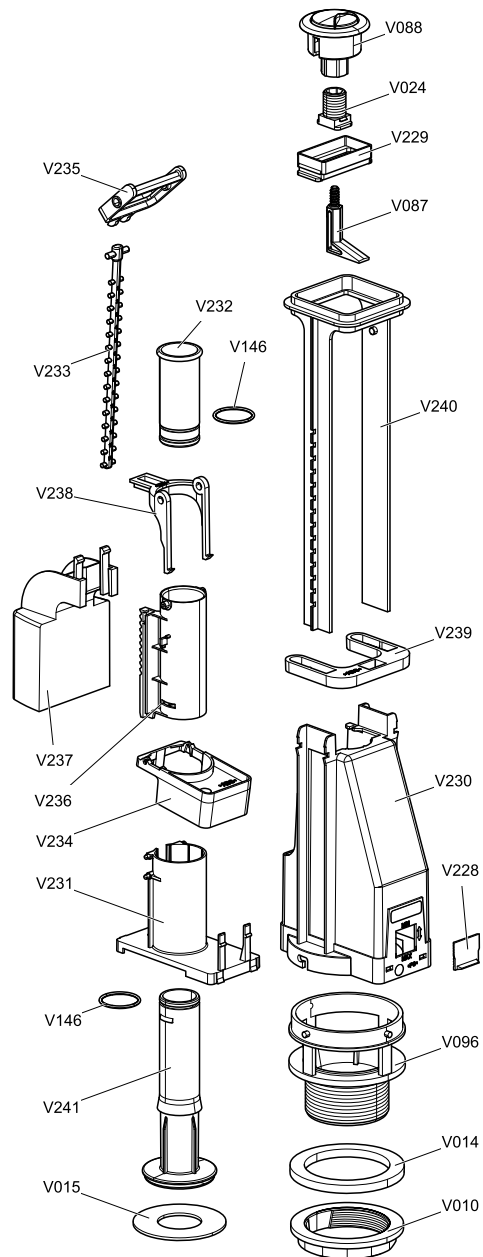

Alca PLAST®

A08

- (CZ) Náhradní díly:
 (SK) Náhradné diely:
 (GB) Spare parts:
 (RUS) Запасные части:
 (D) Ersatzteilen:
 (PL) Części zamienne:
 (RO) Piese de schimb:
 (HU) Pótalkatrész:
 (BG) Резервни части:
 (LT) Atskiros dalys:
 (LV) Rezerves daļas:

- (CZ) Vypouštěcí ventil s dvoutlačítkem
 (SK) Vypúšťací ventil s dvoutlačítkom
 (GB) Flush valve with dual control button
 (RUS) Сливной механизм с двойной кнопкой
 (D) Ablaufventil mit Doppeltaste
 (PL) Zawór spustowy z dzielonym przyciskiem
 (RO) Mecanism WC cu buton dubla actionare plastic
 (HU) Öblítő szelepek kettős gombbal
 (BG) Изпускателен клапан с двоен бутон
 (LT) Vandens nuleidimo mechanizmas su dvigubu klavišu
 (LV) Skalojamās kastes noplūdes mehānisms DUO